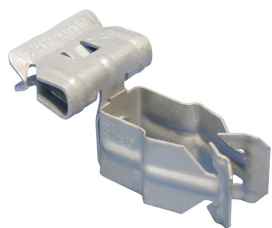

## ATTACHE POUR CONDUIT SUR BRIDE H-PSM, MONTAGE LATÉRAL, 30–35 MM OD, 3–8 MM REBORD

### FONCTIONS

Ne nécessite qu'un marteau pour l'installation

Disponible pour conduit EMT, rigide et en aluminium

Will pivot thru 360°

### CARACTÉRISTIQUES DU PRODUIT

Article Number: 175260

Orientation: Fixation latérale

Material: Acier à ressort

Finish: nVent CADDY Armour

Outer Diameter (OD): 30 - 35 mm

Flange Thickness (FT): 3 - 8 mm

Ultimate Static Load (F): 111N