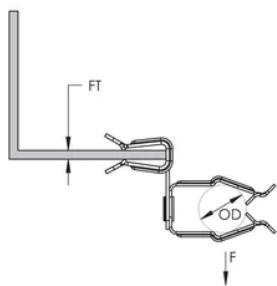

## ATTACHE POUR CONDUIT SUR BRIDE H-PSM, MONTAGE LATÉRAL, 30–35 MM OD, 3–8 MM REBORD

### CARACTÉRISTIQUES DU PRODUIT

Article Number: 175260

Orientation: Fixation latérale

Material: Acier à ressort

Finish: nVent CADDY Armour

Outer Diameter (OD): 30 - 35 mm

Flange Thickness (FT): 3 - 8 mm

Ultimate Static Load (F): 111N

## DIAGRAMS

---