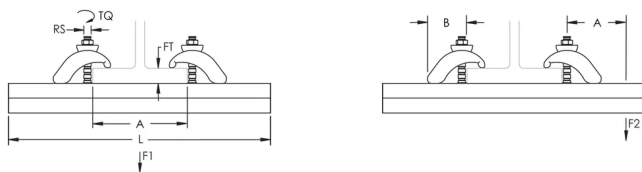

Type de profil Strut	A	Charge Statique 1 F1	Charge Statique 2 F2
CC	200 mm	4000 N	1100 N
	300 mm	3000 N	750 N
	400 mm	2250 N	550 N
	500 mm	1800 N	450 N
	600 mm	1500 N	350 N
AA	200 mm	7000 N	3250 N
	300 mm	7000 N	2250 N
	400 mm	7000 N	1750 N
	500 mm	5500 N	1400 N
	600 mm	4500 N	1150 N

DIAGRAMS

AVERTISSEMENT

Les produits nVent doivent être installés et utilisés conformément aux consignes figurant dans les fiches d'instructions et les documents de formation des produits nVent. Les fiches d'instructions sont disponibles à l'adresse suivante : www.nvent.com et auprès de votre représentant du service client nVent. Une mauvaise installation, une utilisation incorrecte, une application erronée ou toute autre forme de non-respect scrupuleux des instructions et avertissements de nVent peuvent entraîner un dysfonctionnement du produit, des dommages matériels, des lésions corporelles graves et le décès et/ou annuler votre garantie.

Amérique du Nord

+1.800.753.9221
Option 1 – Customer Care
Option 2 – Technical Support

Europe

Netherlands:
+31 800-0200135
France:
+33 800 901 793

Europe

Germany:
800 1890272
Other Countries:
+31 13 5835404

APAC

Shanghai:
+ 86 21 2412 1618/19
Sydney:
+61 2 9751 8500

Our powerful portfolio of brands:
nVent.com **CADDY ERICO HOFFMAN RAYCHEM SCHROFF**
TRACER