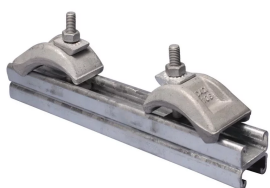

KIT D'ATTACHE DE POUTRE 6000, 600 MM, AA PROFIL STRUT, 3-30 MM REBORD

CATALOG NUMBER

6600AAHD

FONCTIONS

Les rails soudés dos à dos assurent une fixation lisse et facile, réglable sur toute la longueur du rail

Les attaches à pression serrent le rail de montage entre les deux lèvres, l'empêchant ainsi de tourner

Système de fixation sûr et pour charge lourde pour le chemin de câbles, la gaine de ventilation ou le tuyau

CARACTÉRISTIQUES DU PRODUIT

Article Number: 330130

Material: Acier

Finish: Galvanisé à chaud

Length (L): 600 mm

Strut Type: AA (83 x 41 mm)

Rod Size (RS): 10

Flange Thickness (FT): 3 - 30 mm

B: 60 mm

Torque (TQ): 30 N·m

Type de profil Strut	A	Charge Statique 1 F1	Charge Statique 2 F2
CC	200 mm	4000 N	1100 N
	300 mm	3000 N	750 N
	400 mm	2250 N	550 N
	500 mm	1800 N	450 N
	600 mm	1500 N	350 N
AA	200 mm	7000 N	3250 N
	300 mm	7000 N	2250 N
	400 mm	7000 N	1750 N
	500 mm	5500 N	1400 N
	600 mm	4500 N	1150 N