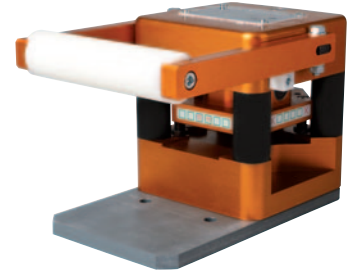

Presse de marquage à froid SES-PREMO pour le repérage des câbles, tuyaux et poteaux

SES-PREMO

SES-PREMO

Dimension de la presse : 207,5 x 152 x 140 mm
Poids : 4,480 kg

Applications : conçue pour le marquage des plaquettes CH-M pour le repérage de câbles, conduits et poteaux, aussi bien en extérieur qu'en souterrain, particulièrement dans le domaine des télécommunications.

| type | code article | composition | code article |
|--------------------------------------|-------------------|---|-------------------|
| Kit complet SES-PREMO | 0417 0113 000 | - Mallette de chantier | 0417 0130 000 |
| | | - Corps de presse | 0417 0111 000 |
| | | - Porte-caractères | 0417 0112 000 |
| | | - 2 coffrets de composition | 0417 0120 000 |
| | | - 4 jeux de caractères A à Z | 0417 0040 000 A-Z |
| | | - 12 jeux de chiffres 0 à 9 | 0417 0041 000 0-9 |
| | | - Jeu de 5 caractères espace | 0417 0060 000 ES |
| - Jeu de 15 caractères spéciaux | 0417 0060 000 SP | | |
| Kit de conversion SES-PREMO | 0417 0114 000 | - Mallette de chantier | 0417 0130 000 |
| | | - Corps de presse | 0417 0111 000 |
| | | - Porte-caractères | 0417 0112 000 |
| | | - 2 coffrets de composition (sans les jeux de caractères) | 0417 0120 000 |
| Mallette de chantier | 0417 0130 000 | | |
| Corps de presse | 0417 0111 000 | | |
| Porte-caractères (avec cales) | 0417 0112 000 | | |
| Coffret de composition | 0417 0120 000 | | |
| Jeu de caractères A-Z | 0417 0040 000 A-Z | | |
| Jeu de caractères 0-9 | 0417 0041 000 0-9 | | |
| Jeu de 5 caractères espace | 0417 0060 000 ES | | |
| Jeu de 15 caractères spéciaux | 0417 0060 000 SP | | |