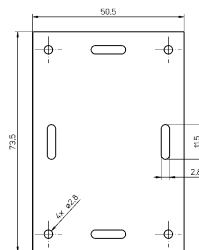

Plaquettes à inscription CH-M pour le repérage des câbles, gaines et tubes

type	code article	coloris	
CH-M PE BK	0140 0026 010	noir	100
CH-M PE GN	0140 0027 003	vert	100
CH-M PE RD	0140 0028 007	rouge	100
CH-M PE BU	0140 0023 002	bleu	100
CH-M PE OG	0140 0024 005	orange	100
CH-M PE YE	0140 0022 004	jaune	100

Principes d'utilisation en vidéo

Presse SES-PREMO

Support SES-PREMO