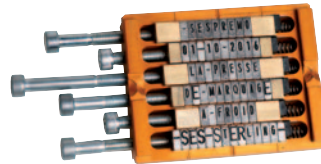

Presse de marquage à froid SES-PREMO pour le repérage des câbles, tuyaux et poteaux

SES-PREMO

SES-PREMO

Dimension de la presse : 207,5 x 152 x 140 mm
Poids : 4,480 kg

Applications : conçue pour le marquage des plaquettes CH-M pour le repérage de câbles, conduits et poteaux, aussi bien en extérieur qu'en souterrain, particulièrement dans le domaine des télécommunications.

| type | code article | composition | code article |
|--------------------------------------|-------------------|---|-------------------|
| Kit complet SES-PREMO | 0417 0113 000 | - Mallette de chantier | 0417 0130 000 |
| | | - Corps de presse | 0417 0111 000 |
| | | - Porte-caractères | 0417 0112 000 |
| | | - 2 coffrets de composition | 0417 0120 000 |
| | | - 4 jeux de caractères A à Z | 0417 0040 000 A-Z |
| | | - 12 jeux de chiffres 0 à 9 | 0417 0041 000 0-9 |
| | | - Jeu de 5 caractères espace | 0417 0060 000 ES |
| - Jeu de 15 caractères spéciaux | 0417 0060 000 SP | | |
| Kit de conversion SES-PREMO | 0417 0114 000 | - Mallette de chantier | 0417 0130 000 |
| | | - Corps de presse | 0417 0111 000 |
| | | - Porte-caractères | 0417 0112 000 |
| | | - 2 coffrets de composition (sans les jeux de caractères) | 0417 0120 000 |
| Mallette de chantier | 0417 0130 000 | | |
| Corps de presse | 0417 0111 000 | | |
| Porte-caractères (avec cales) | 0417 0112 000 | | |
| Coffret de composition | 0417 0120 000 | | |
| Jeu de caractères A-Z | 0417 0040 000 A-Z | | |
| Jeu de caractères 0-9 | 0417 0041 000 0-9 | | |
| Jeu de 5 caractères espace | 0417 0060 000 ES | | |
| Jeu de 15 caractères spéciaux | 0417 0060 000 SP | | |