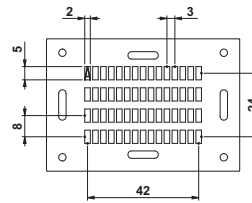

Marquage horizontal