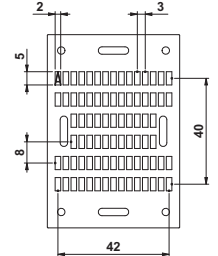

Marquage transversal