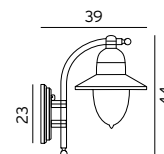

COMO : une gamme qui se décline en applique murale, potelet et lampadaires à simple, double ou triple-tête !

COMO Fonte d'aluminium. Verrerie claire en polycarbonate.

Code	Couleur	Verrerie	Culot	Watt	CEE
370SV	Noir	Claire	E27	57W Halo. max.	A à G

Pièce d'angle pour Como Art. 370

152SV	Noir
-------	------

Pensez à équiper ce modèle
d'une ampoule LED à détection ! 

Art. 370

Découvrez-en plus sur la qualité de nos produits en aluminium en scannant ce QR code !