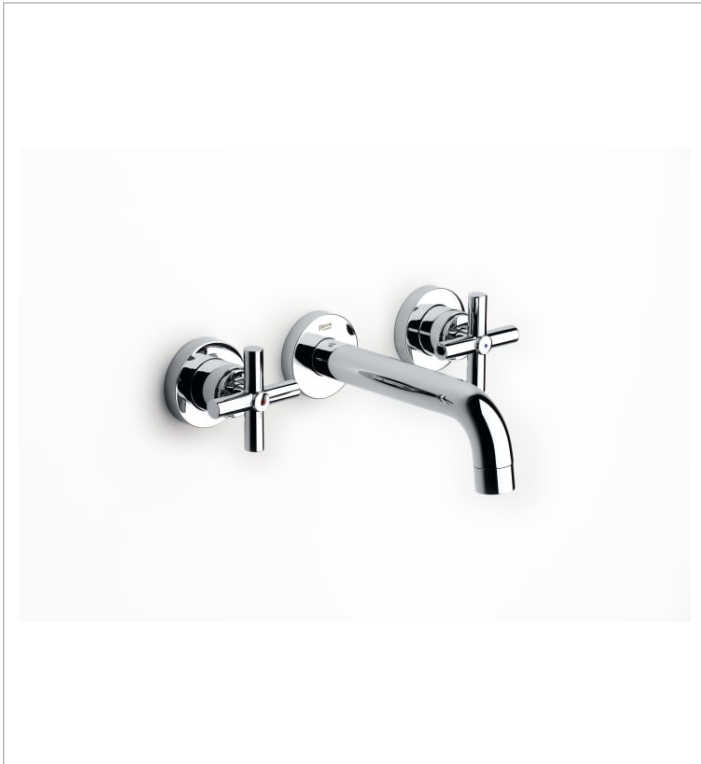

LOFT

Lavabo pour fixation murale avec bec de 190 mm

DESSINS TECHNIQUES

CARACTÉRISTIQUES

Finition: Chromé

Lieux d'installation: Lavabo

Mélangeur: 1/2 tour

Type d'installation: Encastré

Type de robinetterie: Mélangeur

Loft

Un design avant-gardiste et une technologie de pointe pour des éléments de très grande qualité. Cette collection singulière de robinetterie vous offre des finitions impeccables, une originalité et une élégance qui habilleront votre salle de bains.