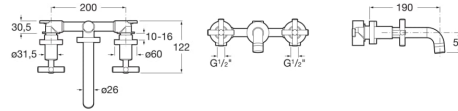

LOFT

Lavabo pour fixation murale avec bec de 190 mm

DESSINS TECHNIQUES

CARACTÉRISTIQUES

Finition: Chromé

Lieux d'installation: Lavabo

Mélangeur: 1/2 tour

Type d'installation: Encastré