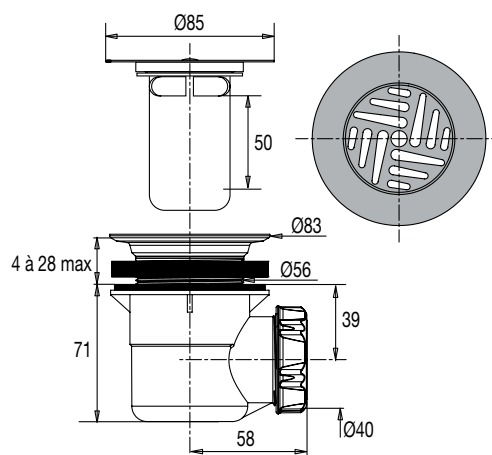

BONDE DOUCHE DIAM. 60, GRILLE INOX, PLASTIQUE RECYCLÉ

[+] ECOLOGIE, PERFORMANCE, DURABILITÉ

• CARACTERISTIQUES

- Bonde receveur de douche diam. 60 mm
- Grille inox diam. 85 mm
- Serrage 4 à 28 mm
- Corps 70% plastique recyclé
- Taux de matière recyclée 42.89%
- Sortie horizontale diam. 40 mm à visser et/ou coller
- Débit : 24 l/mn
- Garde d'eau 50 mm
- Nettoyable sans outils

• AVANTAGES

Plastique recyclé

Certifié conforme à la norme NF

Pose aisée et rapide

Accès direct à la canalisation : nettoyage facile sans outils

Labellisé solution durable et écologique

Godet extractible

Réf.: 575200 000 00

Finition : Inox

Dim. : Sachet

Ean : 3364541010322

vidéo, notice,
réparabilité...