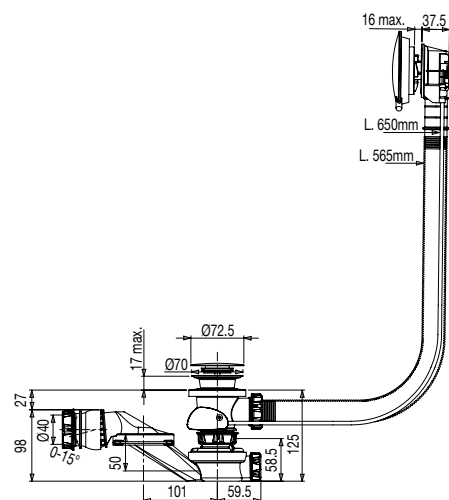

VIDAGE DE BAIGNOIRE À CÂBLE EXTRA-PLAT, PLASTIQUE RECYCLÉ

583000

[+] TRÈS GRAND DÉBIT

• CARACTERISTIQUES

- Vidage baignoire automatique
- Clapet laiton chromé
- Volant métal chromé
- Câble haute résistance L. 650 mm
- Tube de trop-plein diam. 32 x L. 565 mm
- Cuvette inox diam. 70 mm
- Serrage 0 à 17 mm
- Insert et vis laiton
- Corps plastique 100% recyclé
- Débit : 61 l/mn
- Sortie orientable sur rotule (15°)
- Joint Autofix double
- Bouchon de vidange pour nettoyage

• AVANTAGES

Plastique recyclé

Certifié conforme à la norme NF

Pose aisée et rapide

Joint Autofix double

Cuvette inox, vis et insert laiton

Sortie orientable sur rotule

Réf.: 583000 000 00

Finition : Chromé

Dim. : Boîte

Ean : 3364547001102

vidéo, notice, réparabilité...