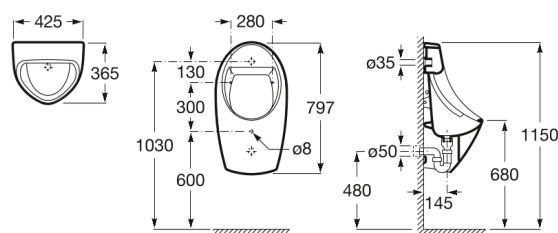

**EURET**

**Urinoir en porcelaine avec alimentation encastrée par l'arrière**

**DIMENSIONS**

Longueur	425 mm
Largeur	365 mm
Hauteur	797 mm

**COULEURS ET FINITIONS**

00 Blanc

**DESSINS TECHNIQUES**

**CARACTÉRISTIQUES**

Incompatible avec un abattant

Kit de fixations: Inclus

Position de l'arrivée d'eau: Postérieure horizontale

Recommandé pour les espaces publics

COMPATIBLE AVEC

Robinet mural temporisé à  
encastrer pour urinoir eco  
7l/min