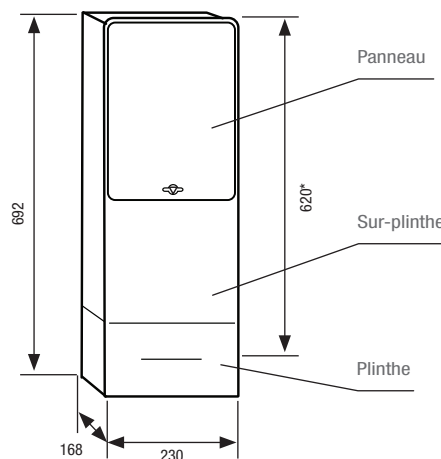

### utilisation

Le CIBE permet d'alimenter un ou deux branchements individuels.

Il s'installe en limite de propriété et reçoit les fusibles AD protégeant le branchement.

La borne CIBE est aussi utilisée à l'origine des branchements longs type 2 monophasés.

Sa conception répond à un objectif de simplification et d'économie par rapport aux gammes S20 et S22 traditionnelles.

Il s'utilise idéalement en complément du CIBE Grand Volume (CGV) pour les branchements distants du point de raccordement au réseau.

### description

- La gamme CIBE comporte :
  - un coffret,
  - une borne,
  - une platine type 2,
  - des grilles de dérivation.
- La connectique équipant le coffret et la borne se décline en 2 versions : 60 A et 2x60 A (pour alimenter 2 branchements 60 A mitoyens). Elle est équipée de connecteurs porte-fusible IP2X réversibles (le même connecteur étant utilisé à l'amont et à l'aval), et intégrant des interfaces destinées à la VAT (Vérification d'Absence de Tension).
- Ces produits permettent une interchangeabilité entre fabricants.
- Pour les branchements type 2, 2 références sont disponibles :
  - la borne CIBE équipée du panneau destiné à recevoir le compteur et le disjoncteur monophasé seule :
  - ou - un ensemble de 2 bornes équipé d'un côté des connecteurs portes-fusibles (serrure triangle) et de l'autre du panneau pour le compteur et le disjoncteur (serrure rectangle) :