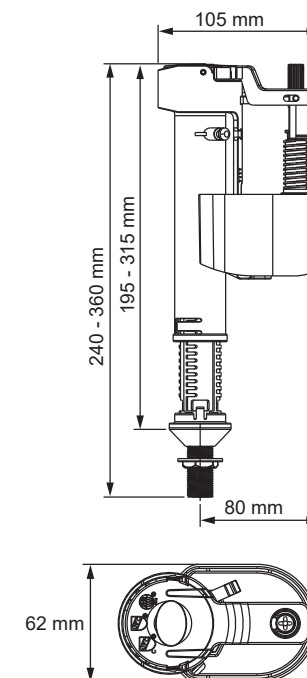

ROBINET SB

- Tube de remplissage télescopique
- Type d'alimentation basse
- Raccordement 3/8 laiton
- Fermeture hydraulique
- Ouverture du robinet différée. 2 à 3 m³ d'économie d'eau par an pour une famille de 4 personnes
- Filtre de protection
- Garantie 10 ans

	Référence	Gencod	Emballage	Colisage	Quantite palette	Poids
Robinet SB en sachet	701202	3 58969 701202 4	Sachet	25	1000	8.10 kg
Robinet SB en boîte	702202	3 58969 702202 3	Boîte	12	480	5 kg