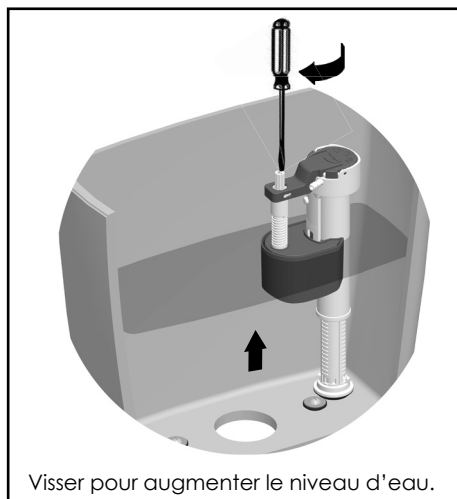

SB

ROBINET FLOTTEUR pour ARRIVEE BASSE

↑
Arrivée
base

Embout laiton 3/8

UTILISATION

Le robinet **SB** est un robinet flotteur à alimentation par le bas avec embout laiton 3/8.

MONTAGE du ROBINET

Vérifier que le joint conique caoutchouc **1** est bien monté sur le robinet **SB**.

Introduire le robinet **SB** dans le trou au fond du réservoir en veillant à ce qu'aucune partie du robinet ne touche la soupape ou les parois du réservoir.

Vérifier la présence du filtre **2** dans l'embout laiton.

AJUSTEMENT de la HAUTEUR du ROBINET

Maintenir fermement l'ensemble du robinet.

Dévisser la tête du robinet d'environ 30° dans le sens anti-horaire.

Tirer l'ensemble du robinet vers le haut pour ajuster la hauteur souhaitée.

Maintenir fermement l'ensemble du robinet.

Visser la tête du robinet d'environ 30° dans le sens horaire.

AJUSTEMENT du NIVEAU d'EAU

L'ajustement du niveau d'eau **N** se fait généralement à 6 litres. Dans tous les cas, ajuster la surverse de la soupape à 20 mm au dessus du niveau **S**