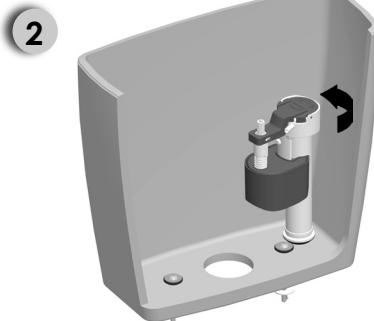

SB

ROBINET FLOTTEUR pour ARRIVEE BASSE

↑
Arrivée
base

Embout laiton 3/8

UTILISATION

Le robinet **SB** est un robinet flotteur à alimentation par le bas avec embout laiton 3/8.

MONTAGE du ROBINET

Vérifier que le joint conique caoutchouc **1** est bien monté sur le robinet **SB**.

Introduire le robinet **SB** dans le trou au fond du réservoir en veillant à ce qu'aucune partie du robinet ne touche la soupape ou les parois du réservoir.

Vérifier la présence du filtre **2** dans l'embout laiton.

Visser l'écrou hexagonal **3**.

Serrer fermement pour comprimer le joint caoutchouc.

Finir d'installer le robinet en le raccordant sur le réseau par l'intermédiaire d'un robinet d'arrêt qui permettra d'isoler le réservoir de l'installation.

AJUSTEMENT de la HAUTEUR du ROBINET

Maintenir fermement l'ensemble du robinet.

Dévisser la tête du robinet d'environ 30° dans le sens anti-horaire.

Tirer l'ensemble du robinet vers le haut pour ajuster la hauteur souhaitée.