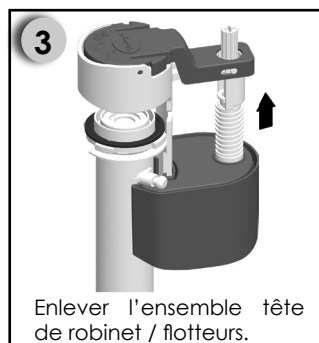

SB

ROBINET FLOTTEUR pour ARRIVEE BASSE

↑
Arrivée
base

Embout laiton 3/8

UTILISATION

Le robinet **SB** est un robinet flotteur à alimentation par le bas avec embout laiton 3/8.

MONTAGE du ROBINET

Vérifier que le joint conique caoutchouc **1** est bien monté sur le robinet **SB**.

Extraire le filtre.

Passer abondamment le filtre sous l'eau.

Remettre le filtre.

ECHANGE de la MEMBRANE / DEPOSE

Après avoir fermé l'arrivée d'eau et sans démonter le robinet du réservoir , procéder à l'échange de la membrane.

ECHANGE de la MEMBRANE / POSE