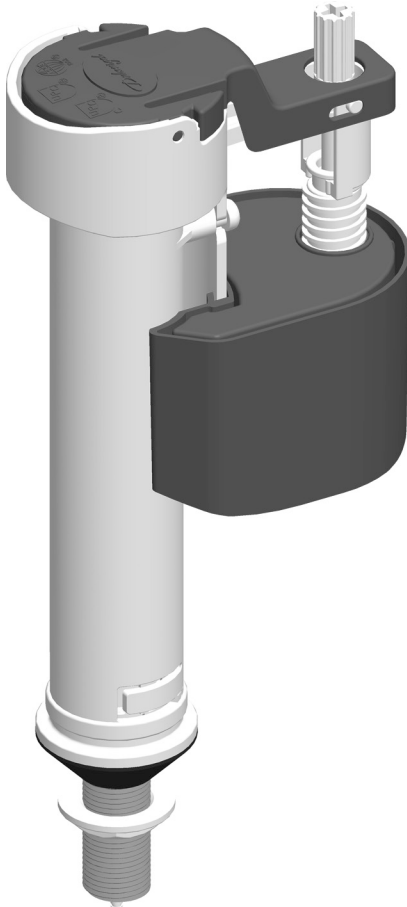

SB

ROBINET FLOTTEUR pour ARRIVEE BASSE

↑
Arrivée
base

Embout laiton 3/8

UTILISATION

Le robinet **SB** est un robinet flotteur à alimentation par le bas avec embout laiton 3/8.

MONTAGE du ROBINET

Vérifier que le joint conique caoutchouc **1** est bien monté sur le robinet **SB**.

Introduire le robinet **SB** dans le trou au fond du réservoir en veillant à ce qu'aucune partie du robinet ne touche la soupape ou les parois du réservoir.

Vérifier la présence du filtre **2** dans l'embout laiton.

Visser l'écrou hexagonal **3**.

Serrer fermement pour comprimer le joint caoutchouc.

Finir d'installer le robinet en le raccordant sur le réseau par l'intermédiaire d'un robinet d'arrêt qui permettra d'isoler le réservoir de l'installation.

AJUSTEMENT de la HAUTEUR du ROBINET

Maintenir fermement l'ensemble du robinet.

Dévisser la tête du robinet d'environ 30° dans le sens anti-horaire.

Tirer l'ensemble du robinet vers le haut pour ajuster la hauteur souhaitée.