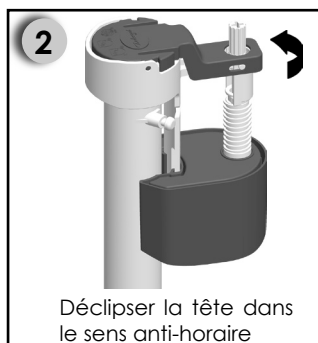

SB

ROBINET FLOTTEUR pour ARRIVEE BASSE

↑
Arrivée
base

Embout laiton 3/8

UTILISATION

Le robinet **SB** est un robinet flotteur à alimentation par le bas avec embout laiton 3/8.

MONTAGE du ROBINET

Vérifier que le joint conique caoutchouc **1** est bien monté sur le robinet **SB**.

Extraire le filtre.

Passer abondamment le filtre sous l'eau.

Remettre le filtre.

ECHANGE de la MEMBRANE / DEPOSE

Après avoir fermé l'arrivée d'eau et sans démonter le robinet du réservoir , procéder à l'échange de la membrane.

ECHANGE de la MEMBRANE / POSE