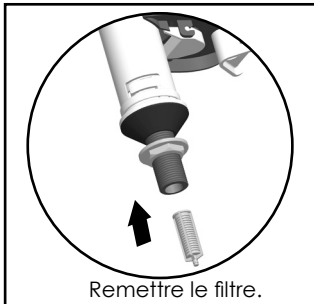

SB

ROBINET FLOTTEUR pour ARRIVEE BASSE

↑
Arrivée
base

Embout laiton 3/8

UTILISATION

Le robinet **SB** est un robinet flotteur à alimentation par le bas avec embout laiton 3/8.

MONTAGE du ROBINET

Vérifier que le joint conique caoutchouc **1** est bien monté sur le robinet **SB**.

Maintenir fermement l'ensemble du robinet.

Visser la tête du robinet d'environ 30° dans le sens horaire.

AJUSTEMENT du NIVEAU d'EAU

L'ajustement du niveau d'eau **N** se fait généralement à 6 litres. Dans tous les cas, ajuster la surverse de la soupape à 20 mm au dessus du niveau **S**

Visser pour augmenter le niveau d'eau.

Dévisser pour diminuer le niveau d'eau.

NETTOYAGE DU FILTRE

La non-utilisation du filtre pourrait entrainer l'endommagement du robinet .
Il peut être nécessaire de nettoyer ce filtre périodiquement .

Extraire le filtre.

Passer abondamment le filtre sous l'eau.

Remettre le filtre.

ECHANGE de la MEMBRANE / DEPOSE

Après avoir fermé l'arrivée d'eau et sans démonter le robinet du réservoir , procéder à l'échange de la membrane.