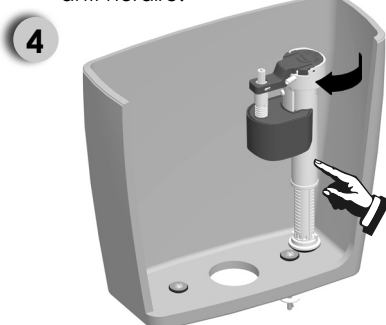

SB

ROBINET FLOTTEUR pour ARRIVEE BASSE

↑
Arrivée
base

Embout laiton 3/8

UTILISATION

Le robinet **SB** est un robinet flotteur à alimentation par le bas avec embout laiton 3/8.

MONTAGE du ROBINET

Vérifier que le joint conique caoutchouc **1** est bien monté sur le robinet **SB**.

Visser l'écrou hexagonal **3**.

Serrer fermement pour comprimer le joint caoutchouc.

Finir d'installer le robinet en le raccordant sur le réseau par l'intermédiaire d'un robinet d'arrêt qui permettra d'isoler le réservoir de l'installation.

AJUSTEMENT de la HAUTEUR du ROBINET

Maintenir fermement l'ensemble du robinet.

Dévisser la tête du robinet d'environ 30° dans le sens anti-horaire.

Tirer l'ensemble du robinet vers le haut pour ajuster la hauteur souhaitée.

Maintenir fermement l'ensemble du robinet.

Visser la tête du robinet d'environ 30° dans le sens horaire.

AJUSTEMENT du NIVEAU d'EAU

L'ajustement du niveau d'eau **N** se fait généralement à 6 litres. Dans tous les cas, ajuster la surverse de la soupape à 20 mm au dessus du niveau **S**