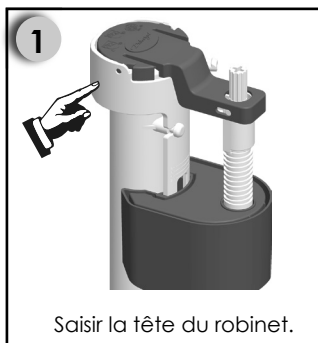

SB

ROBINET FLOTTEUR pour ARRIVEE BASSE

↑
Arrivée
base

Embout laiton 3/8

UTILISATION

Le robinet **SB** est un robinet flotteur à alimentation par le bas avec embout laiton 3/8.

MONTAGE du ROBINET

Vérifier que le joint conique caoutchouc **1** est bien monté sur le robinet **SB**.

Visser pour augmenter le niveau d'eau.

Dévisser pour diminuer le niveau d'eau.

NETTOYAGE DU FILTRE

La non-utilisation du filtre pourrait entrainer l'endommagement du robinet .
Il peut être nécessaire de nettoyer ce filtre périodiquement .

Extraire le filtre.

Passer abondamment le filtre sous l'eau.

Remettre le filtre.

ECHANGE de la MEMBRANE / DEPOSE

Après avoir fermé l'arrivée d'eau et sans démonter le robinet du réservoir , procéder à l'échange de la membrane.

ECHANGE de la MEMBRANE / POSE