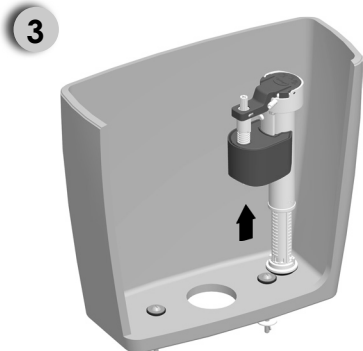

SB

ROBINET FLOTTEUR pour ARRIVEE BASSE

↑
Arrivée
base

Embout laiton 3/8

UTILISATION

Le robinet **SB** est un robinet flotteur à alimentation par le bas avec embout laiton 3/8.

MONTAGE du ROBINET

Vérifier que le joint conique caoutchouc **1** est bien monté sur le robinet **SB**.

Introduire le robinet **SB** dans le trou au fond du réservoir en veillant à ce qu'aucune partie du robinet ne touche la soupape ou les parois du réservoir.

Vérifier la présence du filtre **2** dans l'embout laiton.

Visser l'écrou hexagonal **3**.

Serrer fermement pour comprimer le joint caoutchouc.

Finir d'installer le robinet en le raccordant sur le réseau par l'intermédiaire d'un robinet d'arrêt qui permettra d'isoler le réservoir de l'installation.

AJUSTEMENT de la HAUTEUR du ROBINET

Maintenir fermement l'ensemble du robinet.

Dévisser la tête du robinet d'environ 30° dans le sens anti-horaire.

Tirer l'ensemble du robinet vers le haut pour ajuster la hauteur souhaitée.