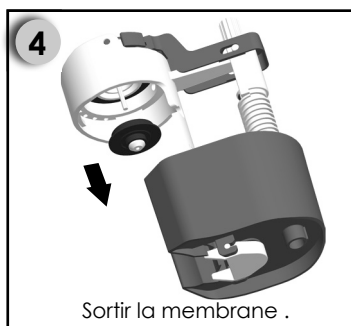

SB

ROBINET FLOTTEUR pour ARRIVEE BASSE

↑
Arrivée
base

Embout laiton 3/8

UTILISATION

Le robinet **SB** est un robinet flotteur à alimentation par le bas avec embout laiton 3/8.

MONTAGE du ROBINET

Vérifier que le joint conique caoutchouc **1** est bien monté sur le robinet **SB**.

Extraire le filtre.

Passer abondamment le filtre sous l'eau.

Remettre le filtre.

ECHANGE de la MEMBRANE / DEPOSE

Après avoir fermé l'arrivée d'eau et sans démonter le robinet du réservoir , procéder à l'échange de la membrane.

ECHANGE de la MEMBRANE / POSE