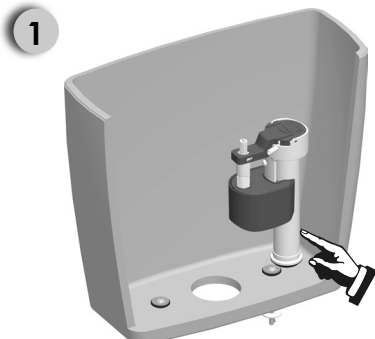

SB

ROBINET FLOTTEUR pour ARRIVEE BASSE

↑
Arrivée
base

Embout laiton 3/8

UTILISATION

Le robinet **SB** est un robinet flotteur à alimentation par le bas avec embout laiton 3/8.

MONTAGE du ROBINET

Vérifier que le joint conique caoutchouc **1** est bien monté sur le robinet **SB**.

Introduire le robinet **SB** dans le trou au fond du réservoir en veillant à ce qu'aucune partie du robinet ne touche la soupape ou les parois du réservoir.

Vérifier la présence du filtre **2** dans l'embout laiton.

Visser l'écrou hexagonal **3**.

Serrer fermement pour comprimer le joint caoutchouc.

Finir d'installer le robinet en le raccordant sur le réseau par l'intermédiaire d'un robinet d'arrêt qui permettra d'isoler le réservoir de l'installation.

AJUSTEMENT de la HAUTEUR du ROBINET

Maintenir fermement l'ensemble du robinet.

Dévisser la tête du robinet d'environ 30° dans le sens anti-horaire.

Tirer l'ensemble du robinet vers le haut pour ajuster la hauteur souhaitée.