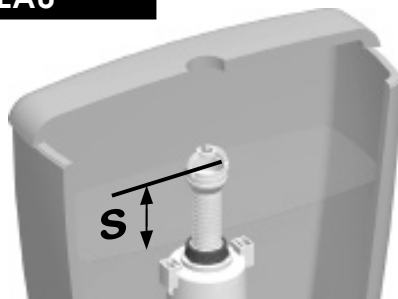

SB

ROBINET FLOTTEUR pour ARRIVEE BASSE

↑
Arrivée
base

Embout laiton 3/8

UTILISATION

Le robinet **SB** est un robinet flotteur à alimentation par le bas avec embout laiton 3/8.

MONTAGE du ROBINET

Vérifier que le joint conique caoutchouc **1** est bien monté sur le robinet **SB**.

Visser l'écrou hexagonal **3**.

Serrer fermement pour comprimer le joint caoutchouc.

Finir d'installer le robinet en le raccordant sur le réseau par l'intermédiaire d'un robinet d'arrêt qui permettra d'isoler le réservoir de l'installation.

AJUSTEMENT de la HAUTEUR du ROBINET

Maintenir fermement l'ensemble du robinet.

Dévisser la tête du robinet d'environ 30° dans le sens anti-horaire.

Tirer l'ensemble du robinet vers le haut pour ajuster la hauteur souhaitée.

Maintenir fermement l'ensemble du robinet.

Visser la tête du robinet d'environ 30° dans le sens horaire.

AJUSTEMENT du NIVEAU d'EAU

L'ajustement du niveau d'eau **N** se fait généralement à 6 litres. Dans tous les cas, ajuster la surverse de la soupape à 20 mm au dessus du niveau **S**