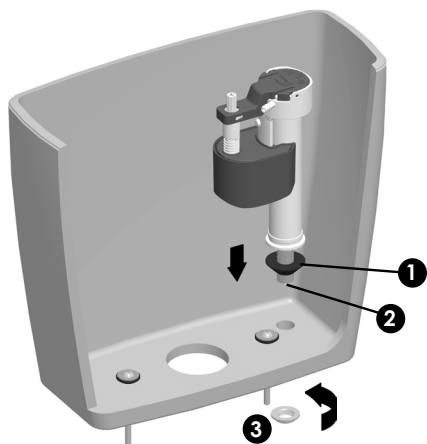

SB

ROBINET FLOTTEUR pour ARRIVEE BASSE

↑
Arrivée
base

Embout laiton 3/8

UTILISATION

Le robinet **SB** est un robinet flotteur à alimentation par le bas avec embout laiton 3/8.

MONTAGE du ROBINET

Vérifier que le joint conique caoutchouc **1** est bien monté sur le robinet **SB**.

Introduire le robinet **SB** dans le trou au fond du réservoir en veillant à ce qu'aucune partie du robinet ne touche la soupape ou les parois du réservoir.

Vérifier la présence du filtre **2** dans l'embout laiton.

Visser l'écrou hexagonal **3**.

Serrer fermement pour comprimer le joint caoutchouc.

Finir d'installer le robinet en le raccordant sur le réseau par l'intermédiaire d'un robinet d'arrêt qui permettra d'isoler le réservoir de l'installation.

AJUSTEMENT de la HAUTEUR du ROBINET

Maintenir fermement l'ensemble du robinet.

Dévisser la tête du robinet d'environ 30° dans le sens anti-horaire.

Tirer l'ensemble du robinet vers le haut pour ajuster la hauteur souhaitée.