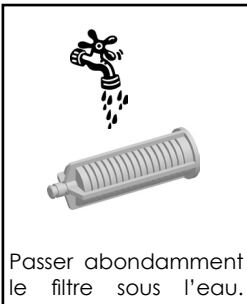

AJUSTEMENT du NIVEAU d'EAU

L'ajustement du niveau d'eau **N** se fait généralement à 6 litres. Dans tous les cas, ajuster la surverse de la soupape à 20 mm au dessus du niveau **S**

Visser pour augmenter le niveau d'eau.

Dévisser pour diminuer le niveau d'eau.

NETTOYAGE DU FILTRE

La non-utilisation du filtre pourrait entrainer l'endommagement du robinet .
Il peut être nécessaire de nettoyer ce filtre périodiquement .

Extraire le filtre.

Passer abondamment le filtre sous l'eau.

Remettre le filtre.