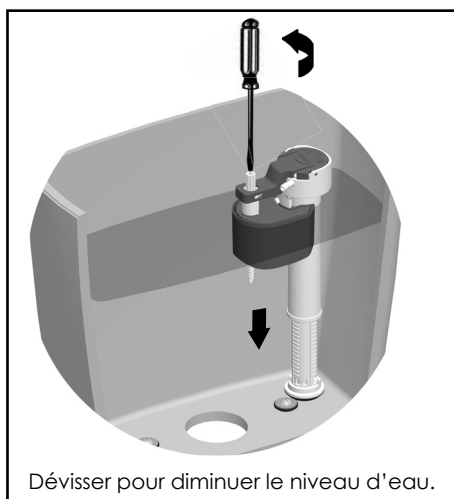

AJUSTEMENT du NIVEAU d'EAU

L'ajustement du niveau d'eau **N** se fait généralement à 6 litres. Dans tous les cas, ajuster la surverse de la soupape à 20 mm au dessus du niveau **S**

Visser pour augmenter le niveau d'eau.

Dévisser pour diminuer le niveau d'eau.

NETTOYAGE DU FILTRE

La non-utilisation du filtre pourrait entrainer l'endommagement du robinet .
Il peut être nécessaire de nettoyer ce filtre périodiquement .

Extraire le filtre.

Passer abondamment le filtre sous l'eau.

Remettre le filtre.