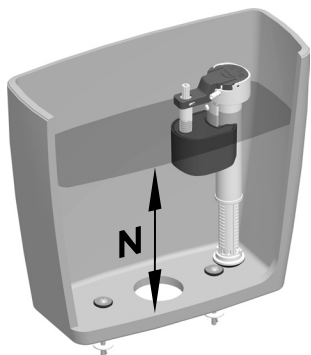

SB

ROBINET FLOTTEUR pour ARRIVEE BASSE

↑
Arrivée
base

Embout laiton 3/8

UTILISATION

Le robinet **SB** est un robinet flotteur à alimentation par le bas avec embout laiton 3/8.

MONTAGE du ROBINET

Vérifier que le joint conique caoutchouc **1** est bien monté sur le robinet **SB**.

Introduire le robinet **SB** dans le trou au fond du réservoir en veillant à ce qu'aucune partie du robinet ne touche la soupape ou les parois du réservoir.

Vérifier la présence du filtre **2** dans l'embout laiton.

AJUSTEMENT de la HAUTEUR du ROBINET

Maintenir fermement l'ensemble du robinet.

Dévisser la tête du robinet d'environ 30° dans le sens anti-horaire.

Tirer l'ensemble du robinet vers le haut pour ajuster la hauteur souhaitée.

Maintenir fermement l'ensemble du robinet.

Visser la tête du robinet d'environ 30° dans le sens horaire.

AJUSTEMENT du NIVEAU d'EAU

L'ajustement du niveau d'eau **N** se fait généralement à 6 litres. Dans tous les cas, ajuster la surverse de la soupape à 20 mm au dessus du niveau **S**