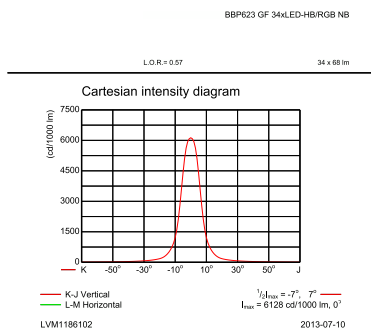

Données photométriques

OFCC_BBP623 GF 34xLED-HB/RGB NB-Cartesian Outdoor (combined)