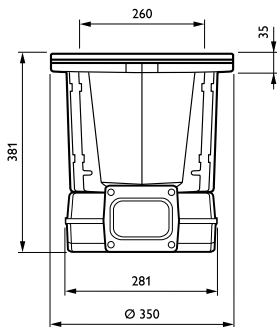

DecoScene LED BBP623

Performance Température Ambiante Tq	25 °C
Niveau de gradation maximal	0% (digital)
Données logistiques	
Code de produit complet	871829141918100
Nom du produit de la commande	BBP623 34xLED-HB/RGB I NB GF GR DMX RMR
Code barre produit	8718291419181

Code de commande	41918100
Numérateur - Quantité par kit	1
Conditionnement par carton	1
SAP - Matériaux	910403951512
Poids net (pièce)	15,400 kg

Schéma dimensionnel

BBP623 34xLED-HB/RGB I NB GF GR DMX RMR