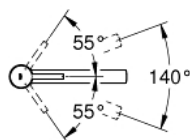

31 210 001 **CONCETTO MITIGEUR MONOCOMMANDE EVIER**

DESCRIPTION DU PRODUIT

- Pour montage bas de fenêtre - escamotable
- Bec Medium
- Monotrou sur plaque
- **GROHE StarLight** éclatant et durable
- **GROHE SilkMove** Cartouche en céramique 35 mm
- Bec moulé pivotant
- Zone de rotation 140°
- Flexibles de raccordement souples, sertis d'usine