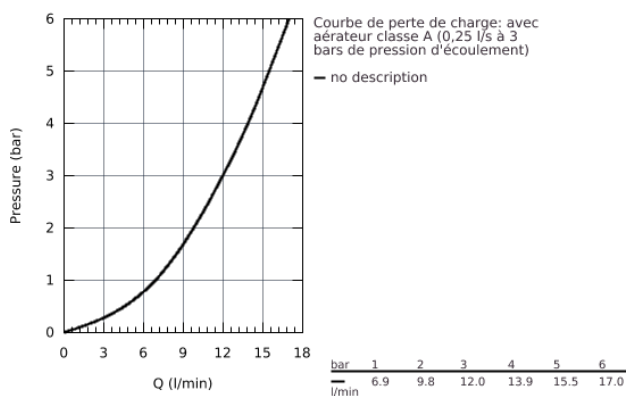

31 210 001 **CONCETTO MITIGEUR MONOCOMMANDE EVIER**

DESCRIPTION DU PRODUIT

- Pour montage bas de fenêtre - escamotable
- Bec Medium
- Monotrou sur plaque
- **GROHE StarLight** éclatant et durable
- **GROHE SilkMove** Cartouche en céramique 35 mm
- Bec moulé pivotant
- Zone de rotation 140°
- Flexibles de raccordement souples, sertis d'usine