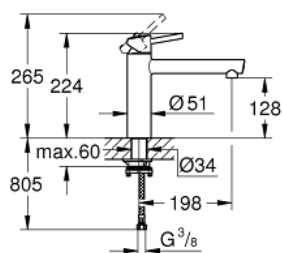

31 210 001 **CONCETTO MITIGEUR MONOCOMMANDE EVIER**

DESCRIPTION DU PRODUIT

- Pour montage bas de fenêtre - escamotable
- Bec Medium
- Monotrou sur plaque
- **GROHE StarLight** éclatant et durable
- **GROHE SilkMove** Cartouche en céramique 35 mm
- Bec moulé pivotant
- Zone de rotation 140°
- Flexibles de raccordement souples, sertis d'usine