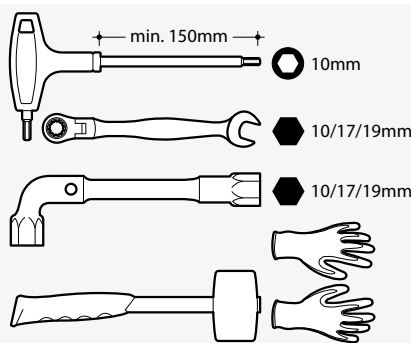

System pro E power

1STS100398R0001 - REV B

		max [Nm]
	M6	5
	M6	6
	M6	9÷10
	M6	9÷10
	M8	22÷24
	M10	43÷48
	M12	74÷82
	TCEI M6	20
	TCEI M10	20
	TCEI M12	20

ABB S.p.A
Electrification Business - Smart Power

ABB SACE Division
 58, Via Italia
 I-23846 Garbagnate Monastero (LC)
 Phone: +39 031 3570.111
 Fax: +39 031 3570.228
www.abb.com