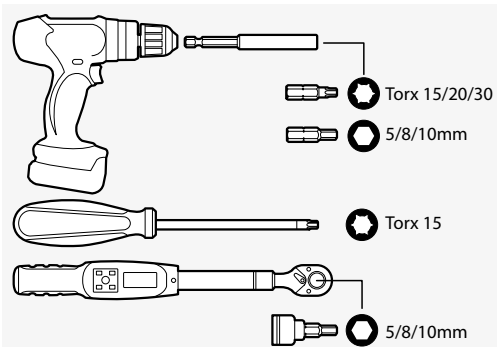

System pro E power

1STS100398R0001 - REV B

		max [Nm]
	M6	5
	M6	6
	M6	9÷10
	M6	9÷10
	M8	22÷24
	M10	43÷48
	M12	74÷82
	TCEI M6	20
	TCEI M10	20
	TCEI M12	20

ABB S.p.A
Electrification Business - Smart Power

ABB SACE Division
 58, Via Italia
 I-23846 Garbagnate Monastero (LC)
 Phone: +39 031 3570.111
 Fax: +39 031 3570.228
www.abb.com