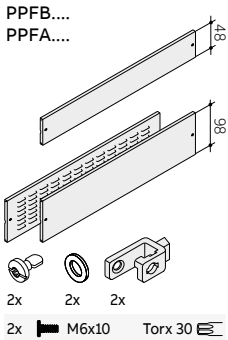

System pro E power

1STS100398R0001 - REV B

		max [Nm]
	M6	5
	M6	6
	M6	9÷10
	M6	9÷10
	M8	22÷24
	M10	43÷48
	M12	74÷82
	TCEI M6	20
	TCEI M10	20
	TCEI M12	20

ABB S.p.A
Electrification Business - Smart Power

ABB SACE Division
 58, Via Italia
 I-23846 Garbagnate Monastero (LC)
 Phone: +39 031 3570.111
 Fax: +39 031 3570.228
www.abb.com