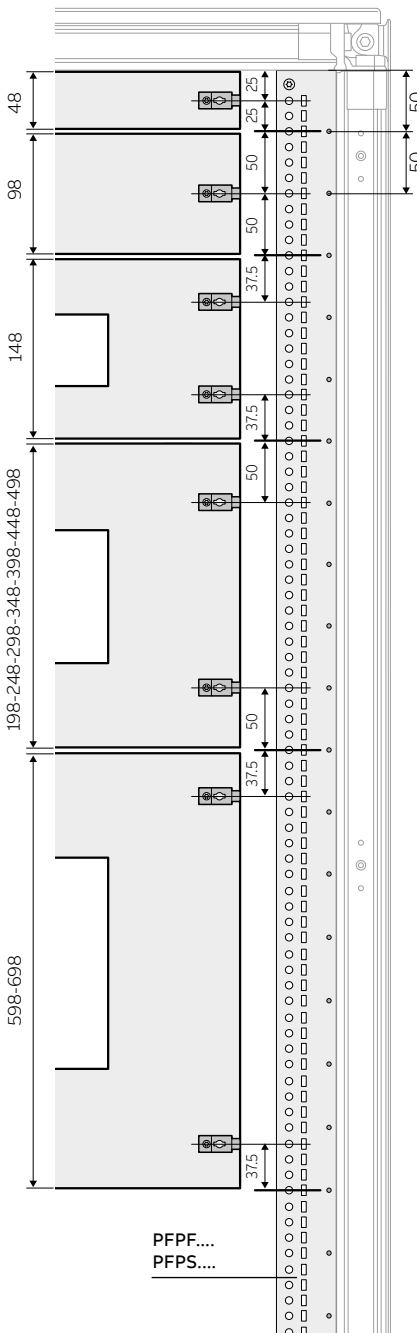

System pro E power

1STS100398R0001 - REV B

		max [Nm]
	M6	5
	M6	6
	M6	9÷10
	M6	9÷10
	M8	22÷24
	M10	43÷48
	M12	74÷82
	TCEI M6	20
	TCEI M10	20
	TCEI M12	20

ABB S.p.A
Electrification Business - Smart Power

ABB SACE Division
 58, Via Italia
 I-23846 Garbagnate Monastero (LC)
 Phone: +39 031 3570.111
 Fax: +39 031 3570.228
www.abb.com