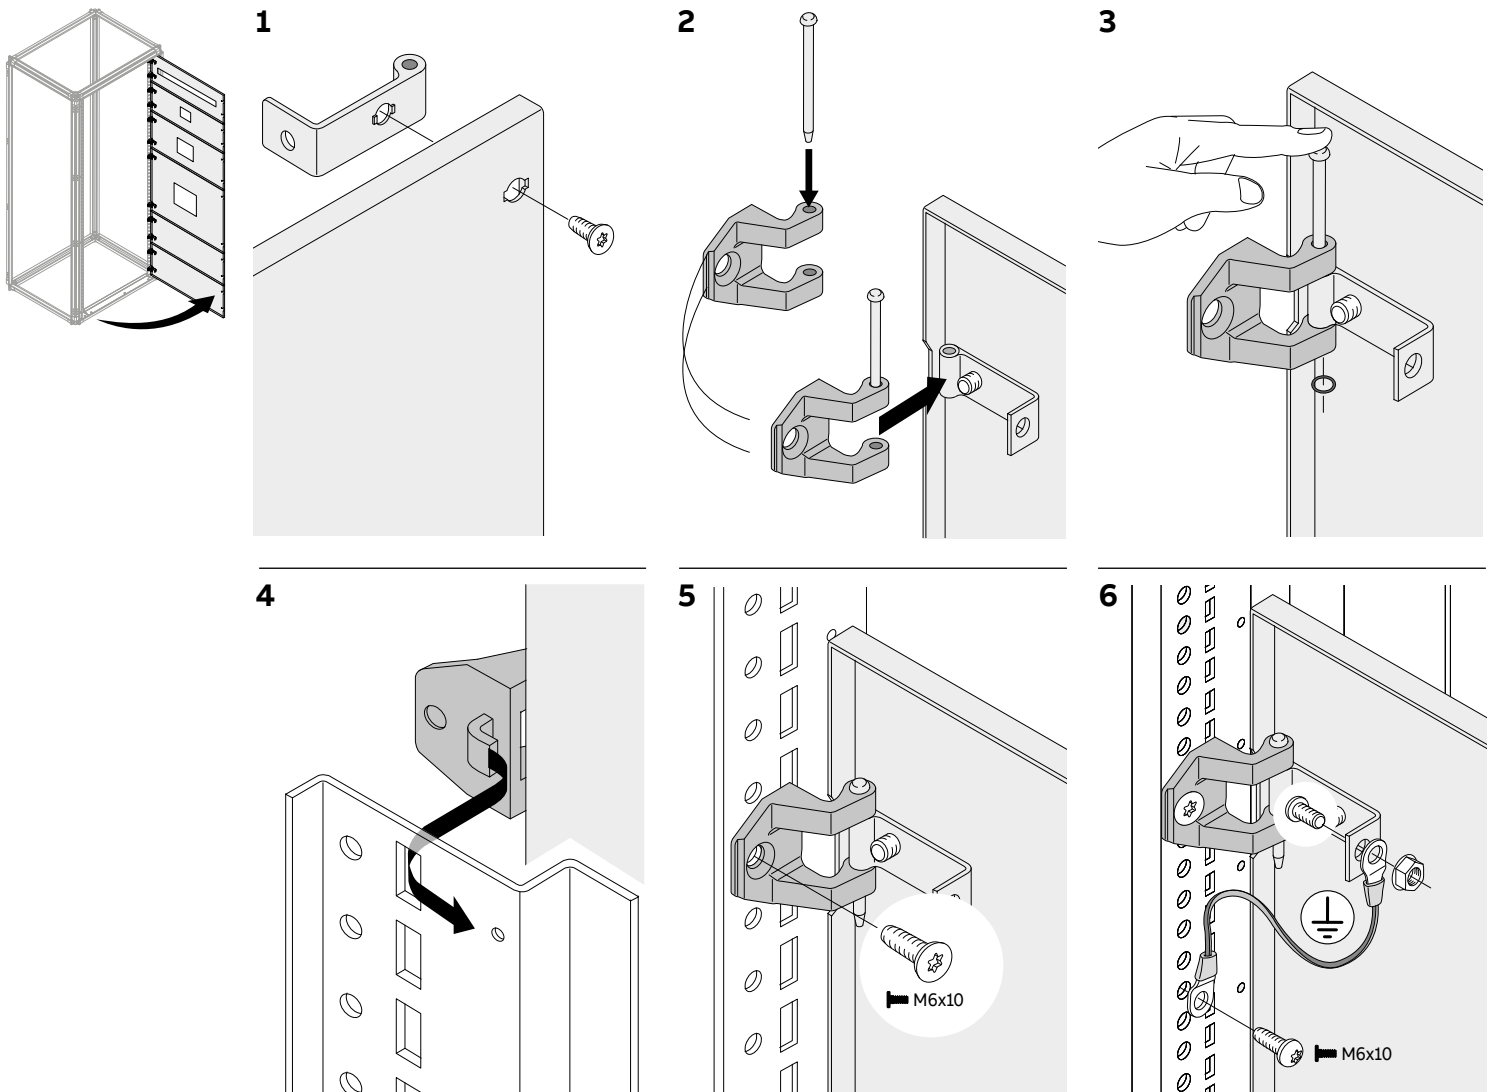

System pro E power

1STS100398R0001 - REV B

		max [Nm]
	M6	5
	M6	6
	M6	9÷10
	M6	9÷10
	M8	22÷24
	M10	43÷48
	M12	74÷82
	TCEI M6	20
	TCEI M10	20
	TCEI M12	20

ABB S.p.A
Electrification Business - Smart Power

ABB SACE Division
 58, Via Italia
 I-23846 Garbagnate Monastero (LC)
 Phone: +39 031 3570.111
 Fax: +39 031 3570.228
www.abb.com