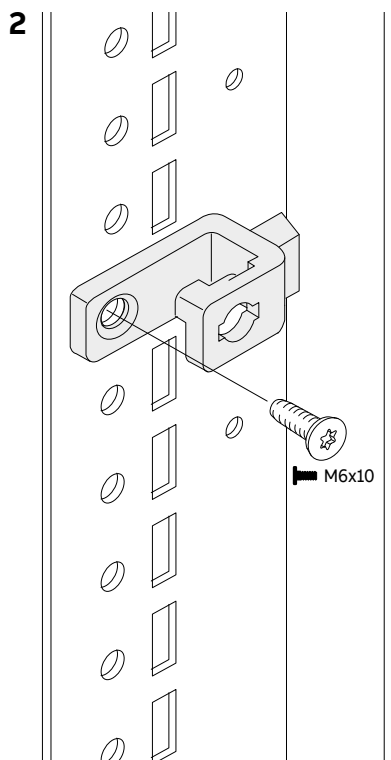

System pro E power

1STS100398R0001 - REV B

		max [Nm]
	M6	5
	M6	6
	M6	9÷10
	M6	9÷10
	M8	22÷24
	M10	43÷48
	M12	74÷82
	TCEI M6	20
	TCEI M10	20
	TCEI M12	20

ABB S.p.A
Electrification Business - Smart Power

ABB SACE Division
 58, Via Italia
 I-23846 Garbagnate Monastero (LC)
 Phone: +39 031 3570.111
 Fax: +39 031 3570.228
www.abb.com