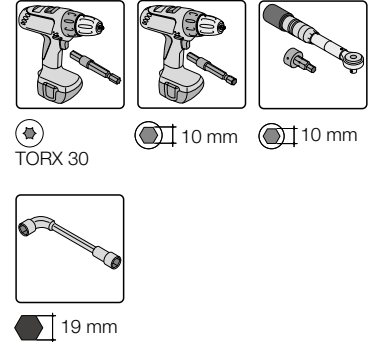

**A PPFM....**

4x	M6x12	Torx 30
4x	TCEI M12x20	10mm
4x	M12	19
4x	M12	
8x	M6x10	Torx 30

**B PCPA004**

4x	M6x10	Torx 30
----	-------	---------

**C ZN1041**

4x	TORX 30
4x	10 mm
4x	10 mm
4x	19 mm

[www.ABB.com](http://www.ABB.com)