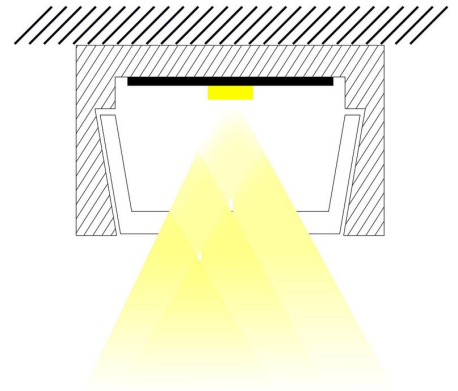

Flux lumineux : 1220 lm/m

Efficacité lumineuse : 84

Nombre de LED : 60 LED/m

Répartition lumineuse : symétrique

Angle de faisceau/optique : 120°

Type optique/diffuseur/verre : diffuseur opale

Durée de vie en heures : 30000

Durée de garantie : 24

Délai de livraison : 2 Jours

DIMENSIONS ET POIDS

Largeur du produit : 20,00 mm

SCHÉMAS TECHNIQUES

ACCESSOIRES

- [Connecteur rapide d'alimentation 100cm + bouchon REG'LED 24](#) (Référence : 80000)
- [Connecteur rapide d'interconnexion 10cm REG'LED 24-230](#) (Référence : 80010)
- [Connecteur rapide d'interconnexion 100cm REG'LED 24-230](#) (Référence : 80020)
- [Connecteur rapide d'interconnexion 300cm REG'LED 24-230](#) (Référence : 80030)
- [Clip de fixation orientable inox MICRO-NK/PDS-ALU-NK-O/REGULATOR](#) (Référence : 89666)
- [Clips de fixation inox \(x10\) REG'LED 24-230/RAIL U.S.66](#) (Référence : 80040)
- [Clips de fixation orientable acier \(x2\) REG'LED 24-230/RAIL U.S.66](#) (Référence : 80042)