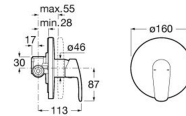

## DESSINS TECHNIQUES

**CARACTÉRISTIQUES**

Finition: Chromé

Lieux d'installation: Douche

Type d'installation: Encastré

Type de robinetterie: Mitigeur

Evershine