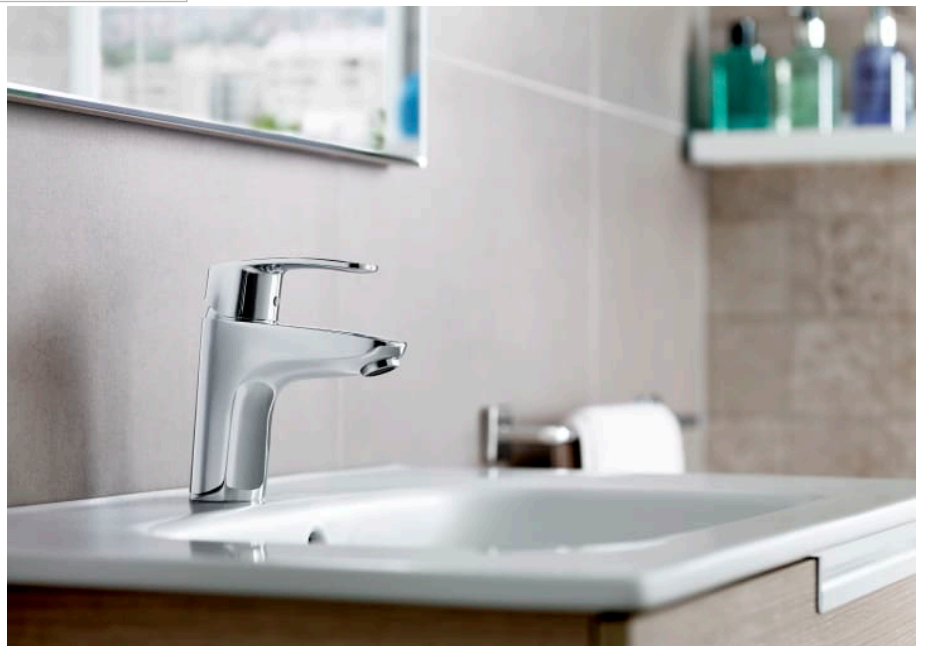

**MONODIN****Mitigeur bain ou douche à encastrer**

## DESSINS TECHNIQUES

**CARACTÉRISTIQUES**

Finition: Chromé

Lieux d'installation: Douche

Type d'installation: Encastré

Type de robinetterie: Mitigeur

Evershine

## Monodin

Cette série remet en goût du jour les formes conventionnelles pour une solution moderne, urbaine et élégante. Donnez à votre espace de bain un maximum de confort tout en utilisant les ressources naturelles de manière responsable.