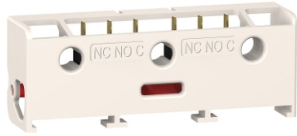

Fiche technique du produit

Spécifications

TeSys - 2 microswitchs pour porte-fusible DF22 3P

DF22AM2

Statut commercial: Commercialisé

Principales

Gamme	TeSys
Nom de l'appareil	DF22
Type de produit ou équipement	Bloc de contact auxiliaire
Manœuvre des contacts auxiliaires	Instantané
Composition des contacts de pôles	2 NF
Mode de raccordement	Connecteur Faston

Complémentaires

Compatibilité de gamme	TeSys TeSys DF
[Ui] tension assignée d'isolement	250 VCA
[Ue] tension assignée d'emploi	24...240 V CA AC-15 24...240 V CC DC-13
[Ith] courant thermique conventionnel	5 A
Courant commuté minimum	30 mA
Tension de commutation minimale	10 V
Poids du produit	0,035 kg

Environnement

Température de l'air ambiant en fonctionnement	-20...60 °C
Température de l'air ambiant pour le stockage	-40...80 °C

Emballage

Type d'emballage 1	PCE
Nombre d'unité par paquet	1
Hauteur de l'emballage 1	2,000 cm
Largeur de l'emballage 1	3,300 cm
Longueur de l'emballage 1	10,500 cm
Poids de l'emballage (Kg)	32,000 g
Type d'emballage 2	S03
Nb produits dans l'emballage 2	100
Hauteur de l'emballage 2	30,000 cm
Largeur de l'emballage 2	30,000 cm