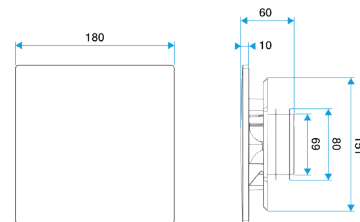

### Caractéristiques principales

- grille de ventilation ColorLINE® fixe,
- fonctionne en extraction et insufflation (avec module de régulation MR Aldes),
- existe en 2 diamètres: Ø 80 mm et Ø 125 mm,
- débit Ø 80 de 15 - 60 m<sup>3</sup>/h,
- débit Ø 125 de 45 - 135 m<sup>3</sup>/h,
- entretien facile.

### Accessoires

Désignations	Références
Fût pour les bouches hygrorégulables D80/100 mm - Blanc	11015274

### Données dimensionnelles

Références	H (mm)	l (mm)	P (mm)	Ø raccordement (mm)
11022156	180	180	60	80

ColorLINE® D 125 mm

ColorLINE® D 80 mm