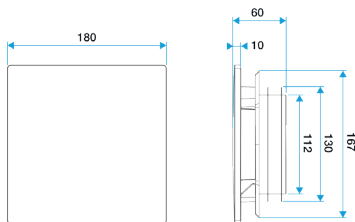

### Caractéristiques principales

- grille de ventilation ColorLINE® fixe,
- fonctionne en extraction et insufflation (avec module de régulation MR Aldes),
- existe en 2 diamètres: Ø 80 mm et Ø 125 mm,
- débit Ø 80 de 15 - 60 m<sup>3</sup>/h,
- débit Ø 125 de 45 - 135 m<sup>3</sup>/h,
- entretien facile.

### Données dimensionnelles

Références	H (mm)	l (mm)	P (mm)	Ø raccordement (mm)
11022156	180	180	60	80

ColorLINE® D 125 mm

ColorLINE® D 80 mm