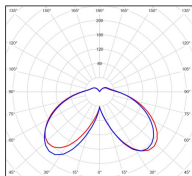

Avenue 4

catalogue 2020 p. 268

réf. 104175008

EAN. 3663660201247

Modèle 8

Données techniques

Tension nominale	230V AC
Plage de tension d'entrée	120 - 277 V AC
Driver output	-
Alimentation output	-
Classe	1
IP	65
IK	-
Diffuseur	PMMA opale
Paralume	-
Source	Module LED intégré
Température de couleur réelle	4000°K neutral white
Flux total sortant	1693 lm
Consommation totale	37,4 W
Classe énergétique	E (Source LED)
Efficacité lumineuse	45
IRC	74
SDCM	-
Espacement conseillé	10 m
(PMR Emoy - 20 lux)	
Hauteur de placement	3,5 m
Largeur du placement	3,5 m
Optique	-
Dimmable	Non
Ta	-
Durée de vie LED	50000 h (L90/B50)
Plage de température ambiante	-10 ~50°C
UGR	-
ULR	-
Groupe de risque photobiologique	IEC/EN 62471
Distorsion harmonique THDI	-
Fixation	Tige de scellement sur demande
Détection	Non
Avec prise IP55	Non

Données logistiques

Dimensions du modèle	H.4588 L.400 P.400
Poids net	0.000 Kg
Poids brut	0.000 Kg
Dimensions colis 1	H.410 L.410 P.1180
Dimensions colis 2	H.140 L.140 P.3200
Dimensions colis 3	H.420 L.420 P.890