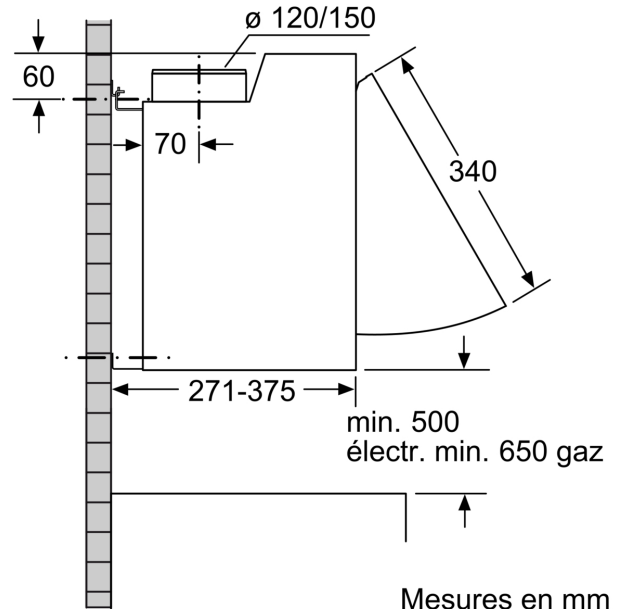

Données techniques

Typologie:	Built-in/Built-under
Longueur du cordon électrique:	150 cm
Hauteur:	402 mm
Ecart minimal avec la table de cuisson électrique:	500 mm
Ecart minimal avec la table de cuisson gaz:	650 mm
Poids net:	10.8 kg
Type de commandes:	Mécanique
Nombre de vitesses:	3
Débit d'aspiration max. en évacuation:	625 m ³ /h
Débit d'aspiration max. en recyclage:	416 m ³ /h
Débit d'air maximum:	625 m ³ /h
Nombre de lampes:	2
Niveau sonore:	70 dB(A) re 1pW
Diamètre du réducteur d'évacuation d'air:	150 / 120 mm
Matériau du filtre à graisses:	Aluminium lavable
Code EAN:	4242005041114
Puissance de raccordement:	256 W
Intensité:	10 A
Tension:	220-240 V
Fréquence:	50; 60 Hz
Type de prise:	Fiche Euro avec mise à la terre 16A/250V
Type d'installation:	Mural

4 242005 041114

Série 2, Hotte escamotable, 60 cm, Argenté DEM66AC00

Hotte intégrée : à installer dans un meuble haut pour une intégration parfaite au sein de votre cuisine.

Brûleurs et puissance

- En mode évacuation, recyclage
- 1 moteur
- Boutons poussoirs, 3 vitesses d'aspiration
- Niveau sonore en évacuation et fonctionnement normal (min/max) : 49/70 dB
- Débit d'air max. en évacuation selon la norme DIN/EN 61591: 625 m³/h

Sécurité

- Eclairage LED 2 x 3 W
- 2 filtre(s) à graisse métallique(s) lavable au lave-vaisselle

Données techniques

- Classe d'efficacité énergétique B* sur une échelle allant de A+++ à D
- Consommation énergétique moyenne : 68,4 kWh/an*
- Classe d'efficacité ventilateur : B*
- Classe d'efficacité éclairage : A*
- Classe d'efficacité filtre à graisse : C*
- Câble de raccordement 1.5 m
- Puissance de raccordement 256 W
- Intensité lumineuse : 188 lux
- Température de couleur : 2700 K

*Conformément au règlement délégué européen No 65/2014

**Série 2, Hotte escamotable, 60 cm,
Argenté
DEM66AC00**

Mesures en mm

Mesures en mm