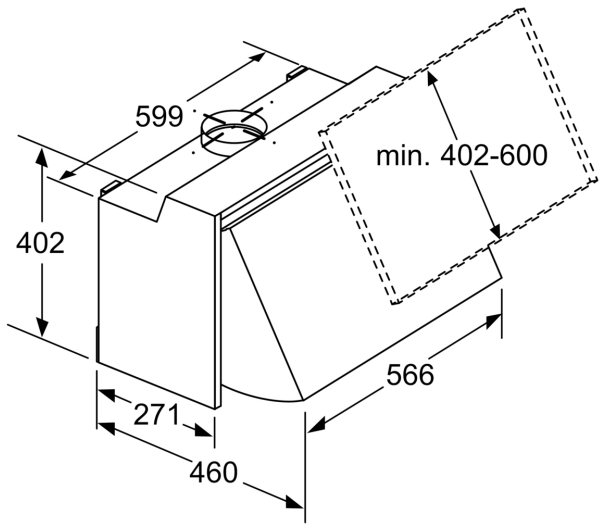

Données techniques

Typologie:	Built-in/Built-under
Longueur du cordon électrique:	150 cm
Hauteur:	402 mm
Ecart minimal avec la table de cuisson électrique:	500 mm
Ecart minimal avec la table de cuisson gaz:	650 mm
Poids net:	10.8 kg
Type de commandes:	Mécanique
Nombre de vitesses:	3
Débit d'aspiration max. en évacuation:	625 m ³ /h
Débit d'aspiration max. en recyclage:	416 m ³ /h
Débit d'air maximum:	625 m ³ /h
Nombre de lampes:	2
Niveau sonore:	70 dB(A) re 1pW
Diamètre du réducteur d'évacuation d'air:	150 / 120 mm
Matériau du filtre à graisses:	Aluminium lavable
Code EAN:	4242005041114
Puissance de raccordement:	256 W
Intensité:	10 A
Tension:	220-240 V
Fréquence:	50; 60 Hz
Type de prise:	Fiche Euro avec mise à la terre 16A/250V
Type d'installation:	Mural

Sécurité

- Eclairage LED 2 x 3 W
- 2 filtre(s) à graisse métallique(s) lavable au lave-vaisselle

Données techniques

- Classe d'efficacité énergétique B* sur une échelle allant de A+++ à D
- Consommation énergétique moyenne : 68,4 kWh/an*
- Classe d'efficacité ventilateur : B*
- Classe d'efficacité éclairage : A*
- Classe d'efficacité filtre à graisse : C*
- Câble de raccordement 1.5 m
- Puissance de raccordement 256 W
- Intensité lumineuse : 188 lux
- Température de couleur : 2700 K

*Conformément au règlement délégué européen No 65/2014

**Série 2, Hotte escamotable, 60 cm,
Argenté
DEM66AC00**

Mesures en mm

Mesures en mm