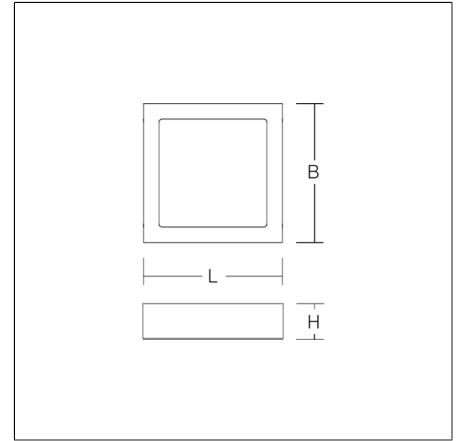

TOLEDO FLAT

982138.002 | Zubehör

Zubehör
4051859132660
L 110, B 110, H 55

Deckenanbau, Wandanbau
leuchtenweiß

Anbaugehäuse Stahlblech pulverbeschichtet. Downlight werkzeuglos verriegelbar. Für Einbau-Downlight Toledo Flat Square 110x110. Nicht geeignet für DALI-Versionen.

Produktdaten

Länge L	110 mm
Breite B	110 mm
Höhe H	55 mm
Gewicht	416 g