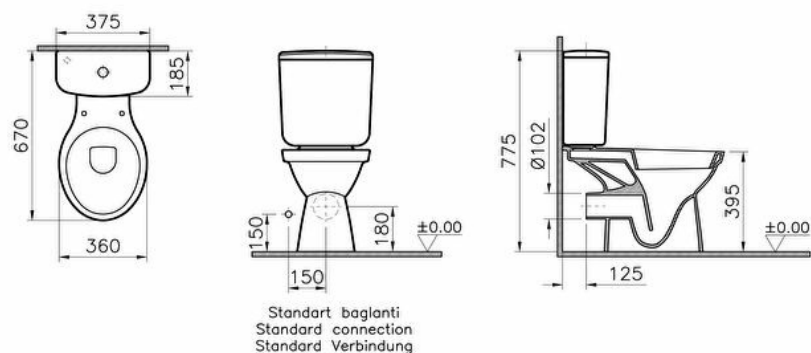

### Spécifications techniques

Couleur	Blanc
Hauteur	775
Largeur	375
Profondeur	670
Designer	Équipe design de VitrA
Hauteur des toilettes	400 mm

Matériau de la charnière	Plastique
Type de charnière	Excentrique
Détail de l'installation	À poser - simple
Tailles des produits emballés (LxIxH)	770X410X525
Caractéristique du rebord	Open-Rim
Fermeture douce	Non
Épaisseur	Standard

Type d'abattant	Sandwich
Fonction bidet	Sans tuyau pour bidet
Forme du produit	Oval
Couleur de la charnière	Blanc
Forme intérieure	Profond
OB/BTW	Sortie arrière

Mesure marketing (cm)	68
-----------------------	----

## Dessin Technique 2A

## Spécifications techniques

**Couleur:** Blanc **Hauteur:** 775 **Largeur:** 375 **Profondeur:** 670 **Designer:** Équipe design de VitrA **Hauteur des toilettes:** 400 mm  
**Matériau de la charnière:** Plastique **Type de charnière:** Excentrique **Détail de l'installation:** À poser - simple **Tailles des produits emballés (LxIxH):** 770X410X525 **Caractéristique du rebord:** Open-Rim **Fermeture douce:** Non **Épaisseur:** Standard **Type d'abattant:** Sandwich **Fonction bidet:** Sans tuyau pour bidet **Forme du produit:** Oval **Couleur de la charnière:** Blanc **Forme intérieure:** Profond **OB/BTW:** Sortie arrière **Mesure marketing (cm):** 68