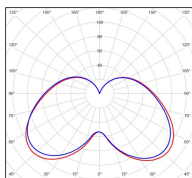

Avenue 3

catalogue 2020 p. 262

réf. 103011000

EAN. 3663660201742

Modèle 3

Données techniques

Tension nominale	200 à 240 - 50/60Hz
Plage de tension d'entrée	100 - 240 V AC
Driver output	-
Alimentation output	-
Classe	1
IP	44
IK	-
Diffuseur	PMMA opale
Paralume	-
Source	Module LED intégré
Température de couleur réelle	4000°K neutral white
Flux total sortant	1727 lm
Consommation totale	35 W
Classe énergétique	E (Source LED)
Efficacité lumineuse	49
IRC	74
SDCM	-

Espacement
conseillé 7 m
(PMR Emoy - 20 lux)
Hauteur de placement 2,5 m
Largeur du placement 2,5 m

Optique	-
Dimmable	Non
Ta	-
Durée de vie LED	50000 h (L90/B50)
Plage de température ambiante	-10 ~50°C
UGR	-
ULR	-
Groupe de risque photobiologique	IEC/EN 62471
Distorsion harmonique THDI	-
Fixation	Oui
Détection	Non
Avec prise IP55	Non

Données logistiques

Dimensions du modèle	H.1009 L.282 P.563
Poids net	6.870 Kg
Poids brut	10.380 Kg
Dimensions colis 1	H.1040 L.560 P.350

Certifications et garanties

CE	Oui
UL	Non
EAC	Oui
RoHS	Oui
ENEC	Non
Anti-corrosion	25 ans (sur Aluminium)
Technique	5 ans
Electronique	5 ans