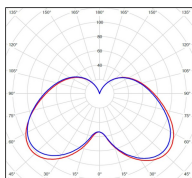

Avenue 3

catalogue 2020 p. 262

réf. 103056067

EAN. 3663660202220

Modèle 12

Données techniques

Tension nominale	200 à 240 - 50/60Hz
Plage de tension d'entrée	100 - 240 V AC
Driver output	-
Alimentation output	-
Classe	1
IP	44
IK	-
Diffuseur	PMMA opale
Paralume	-
Source	Module LED intégré
Température de couleur réelle	4000°K neutral white
Flux total sortant	1727 lm
Consommation totale	35 W
Classe énergétique	E (Source LED)
Efficacité lumineuse	49
IRC	74
SDCM	-
Espacement conseillé	7 m
(PMR Emoy - 20 lux)	
Hauteur de placement	2,5 m
Largeur du placement	2,5 m
Optique	-
Dimmable	Non
Ta	-
Durée de vie LED	50000 h (L90/B50)
Plage de température ambiante	-10 ~50°C
UGR	-
ULR	-
Groupe de risque photobiologique	IEC/EN 62471
Distorsion harmonique THDI	-
Fixation	Oui
Détection	Non
Avec prise IP55	Non

Données logistiques

Dimensions du modèle	H.883 L.282 P.685
Poids net	9.250 Kg
Poids brut	11.880 Kg
Dimensions colis 1	H.890 L.300 P.670

Certifications et garanties

CE	Oui
UL	Non
EAC	Oui
RoHS	Oui
ENEC	Non
Anti-corrosion	25 ans (sur Aluminium)
Technique	5 ans
Electronique	5 ans