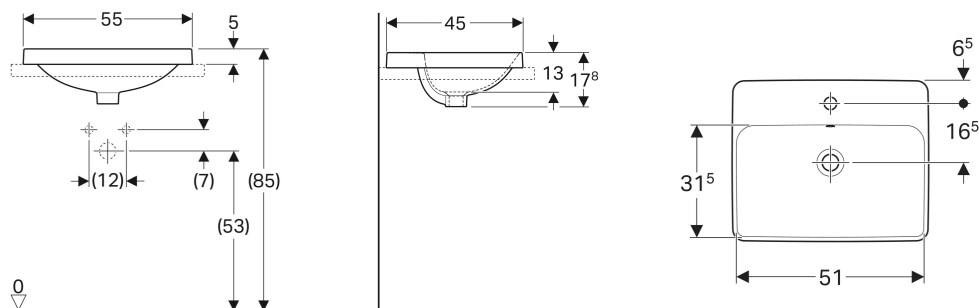

# Vasque à encastrer Geberit VariForm rectangulaire, avec plage de robinetterie

Exemple d'image

## UTILISATION

- Pour montage dans des plans par le dessus

## CARACTÉRISTIQUES

- Rectangulaire
- Montage simple grâce au gabarit de découpe fourni

## INFOS

- Version sans trop-plein disponible sous un délai maximal de 10 semaines. Nous consulter pour un délai plus précis.

N° de réf.	Couleur / surface	Trou de robinetterie	Trop-plein	B cm	H cm	T cm
500.740.01.2	blanc	au centre	visible, symétrique	55	17.8	45
500.742.01.2 *	blanc	au centre	sans	55	17.8	45