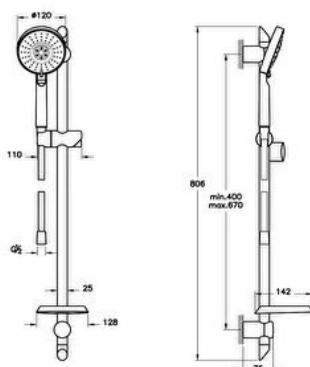

### Spécifications techniques

Couleur	Chromé
Hauteur	705
Largeur	122
Profondeur	115
Type de montage	Suspendu

Aucune fonction de spirale dans la spirale	Oui
Fonction No-Calc	Oui
Matériau du tuyau spiralé	SPIRALE EN PVC
Longueur de la spirale	1500
Classe d'étiquette de l'eau	Vert (6 < Débit ≤ 8)
Nombre d'entrées d'eau	Simple alimentation
Pression de fonctionnement	0,5-5 bars (Recommand. 1-3)

Garantie	5
Designer	Équipe design de VitrA
Tailles des produits emballés (LxlxH)	757 x 185 x 87

## Dessin Technique 2A

**Spécifications techniques**

**Couleur:** Chromé **Hauteur:** 705 **Largeur:** 122 **Profondeur:** 115 **Type de montage:** Suspendu **Aucune fonction de spirale dans la spirale:** Oui **Fonction No-Calc:** Oui **Matériau du tuyau spiralé:** SPIRALE EN PVC **Longueur de la spirale:** 1500 **Classe d'étiquette de l'eau:** Vert ( $6 < \text{Débit} \leq 8$ ) **Nombre d'entrées d'eau:** Simple alimentation **Pression de fonctionnement:** 0,5-5 bars (Recommand. 1-3) **Garantie:** 5 **Designer:** Équipe design de VitrA **Tailles des produits emballés (LxlxH):** 757 x 185 x 87