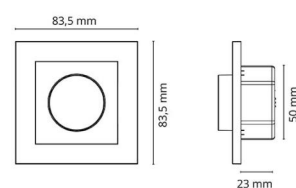

LEDDim

LEDDim 350/400 Blanc Adaptateur

SG codes-articles: 820330
EAN: 7021988203309

Matériaux et finition

Embase:
Couleur:

Montage/Connexion

Montage:
Module:

Dimensions

Longueur (mm) L:
Largeur (mm) W:
Hauteur (mm) H:
Poids (kg) brutto/netto:

Plastique
Blanc

Intérieur
350/400

56
5
56
0.08 / 0.08

7 0 2 1 9 8 8 2 0 3 3 0 9