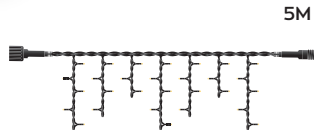

FESTILIGHT
DECO

INFINI' LIGHT

Le Raccordable

INFINI' LIGHT

Vous garantit une installation étanche totalement sécurisée, sans multiprise :
Connectez entre eux tout produit de la gamme INFINI' **LIGHT**

Jusqu'à **2000 LED**
sur une seule alimentation !

La Guirlande

KIT DE DÉMARRAGE

AVEC ALIMENTATION
ET RALLONGE DE 5M

2 X 10M

EXTENSION LUMINEUSE

SANS ALIMENTATION

10M

GUIRLANDE LED 10 M | 100 LED
1 LED SUR 5 PÉTILLANTES | CÂBLE NOIR | 80V
RACCORDABLE | UTILISATION INTÉRIEURE ET EXTÉRIEURE

Le Stalactite

KIT DE DÉMARRAGE

AVEC ALIMENTATION
ET RALLONGE DE 5M

EXTENSION LUMINEUSE

SANS ALIMENTATION

STALACTITE LED 5 M | 100 LED
1 LED SUR 5 PÉTILLANTES | CÂBLE NOIR | 80V
RACCORDABLE | UTILISATION INTÉRIEURE ET EXTÉRIEURE

Le Rideau

KIT DE DÉMARRAGE

AVEC ALIMENTATION
ET RALLONGE DE 5M

2M X 2M

EXTENSION LUMINEUSE

SANS ALIMENTATION

2M X 2M

RIDEAU LED 2M X 2M | 200 LED
1 LED SUR 5 PÉTILLANTES | CÂBLE NOIR | 80V
RACCORDABLE | UTILISATION INTÉRIEURE ET EXTÉRIEURE