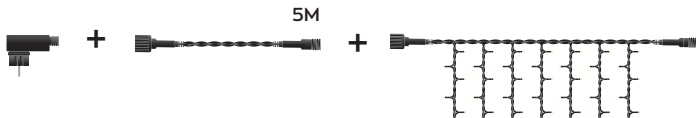

FESTILIGHT
DECO

INFINI' LIGHT

Le Raccordable

INFINI' LIGHT

Vous garantit une installation étanche totalement sécurisée, sans multiprise :
Connectez entre eux tout produit de la gamme INFINI' **LIGHT**

Jusqu'à **2000 LED**
sur une seule alimentation !

La Guirlande

KIT DE DÉMARRAGE

AVEC ALIMENTATION
ET RALLONGE DE 5M

2 X 10M

EXTENSION LUMINEUSE

SANS ALIMENTATION

10M

GUIRLANDE LED 10 M | 100 LED
1 LED SUR 5 PÉTILLANTES | CÂBLE NOIR | 80V
RACCORDABLE | UTILISATION INTÉRIEURE ET EXTÉRIEURE

Le Stalactite

KIT DE DÉMARRAGE

AVEC ALIMENTATION
ET RALLONGE DE 5M

EXTENSION LUMINEUSE

SANS ALIMENTATION

STALACTITE LED 5 M | 100 LED
1 LED SUR 5 PÉTILLANTES | CÂBLE NOIR | 80V
RACCORDABLE | UTILISATION INTÉRIEURE ET EXTÉRIEURE

Le Rideau

KIT DE DÉMARRAGE

AVEC ALIMENTATION
ET RALLONGE DE 5M

2M X 2M

EXTENSION LUMINEUSE

SANS ALIMENTATION

2M X 2M

RIDEAU LED 2M X 2M | 200 LED
1 LED SUR 5 PÉTILLANTES | CÂBLE NOIR | 80V
RACCORDABLE | UTILISATION INTÉRIEURE ET EXTÉRIEURE