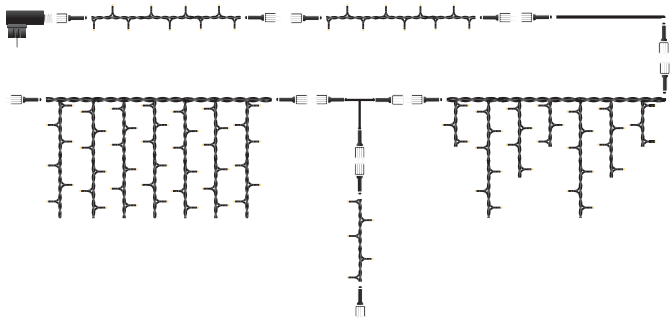

FESTILIGHT
DECO

INFINI' LIGHT

Le Raccordable

INFINI' LIGHT

Vous garantit une installation étanche totalement sécurisée, sans multiprise :
Connectez entre eux tout produit de la gamme INFINI' **LIGHT**

Jusqu'à **2000 LED**
sur une seule alimentation !

La Guirlande

KIT DE DÉMARRAGE

AVEC ALIMENTATION
ET RALLONGE DE 5M

2 X 10M

EXTENSION LUMINEUSE

SANS ALIMENTATION

10M

GUIRLANDE LED 10 M | 100 LED
1 LED SUR 5 PÉTILLANTES | CÂBLE NOIR | 80V
RACCORDABLE | UTILISATION INTÉRIEURE ET EXTÉRIEURE

Le Stalactite

KIT DE DÉMARRAGE

AVEC ALIMENTATION
ET RALLONGE DE 5M

EXTENSION LUMINEUSE

SANS ALIMENTATION

STALACTITE LED 5 M | 100 LED
1 LED SUR 5 PÉTILLANTES | CÂBLE NOIR | 80V
RACCORDABLE | UTILISATION INTÉRIEURE ET EXTÉRIEURE

Le Rideau

KIT DE DÉMARRAGE

AVEC ALIMENTATION
ET RALLONGE DE 5M

2M X 2M

EXTENSION LUMINEUSE

SANS ALIMENTATION

2M X 2M

RIDEAU LED 2M X 2M | 200 LED
1 LED SUR 5 PÉTILLANTES | CÂBLE NOIR | 80V
RACCORDABLE | UTILISATION INTÉRIEURE ET EXTÉRIEURE