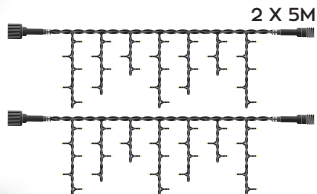

FESTILIGHT
DECO

INFINI' LIGHT

Le Raccordable

INFINI' LIGHT

Vous garantit une installation étanche totalement sécurisée, sans multiprise :
Connectez entre eux tout produit de la gamme INFINI' **LIGHT**

Jusqu'à **2000 LED**
sur une seule alimentation !

La Guirlande

KIT DE DÉMARRAGE

AVEC ALIMENTATION
ET RALLONGE DE 5M

2 X 10M

EXTENSION LUMINEUSE

SANS ALIMENTATION

10M

GUIRLANDE LED 10 M | 100 LED
1 LED SUR 5 PÉTILLANTES | CÂBLE NOIR | 80V
RACCORDABLE | UTILISATION INTÉRIEURE ET EXTÉRIEURE

Le Stalactite

KIT DE DÉMARRAGE

AVEC ALIMENTATION
ET RALLONGE DE 5M

EXTENSION LUMINEUSE

SANS ALIMENTATION

STALACTITE LED 5 M | 100 LED
1 LED SUR 5 PÉTILLANTES | CÂBLE NOIR | 80V
RACCORDABLE | UTILISATION INTÉRIEURE ET EXTÉRIEURE