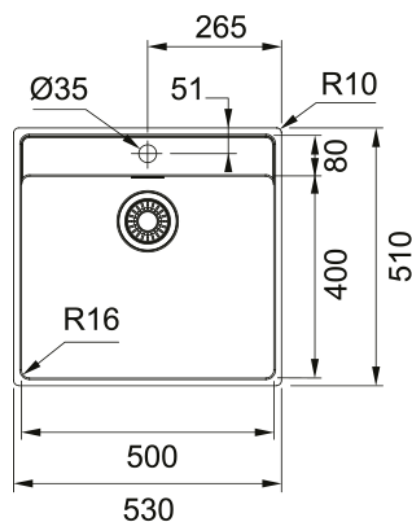

MARIS MRX 210-50 PLAGÉ ROBINETTERIE | 127.0572.280

Cuve MARIS , MRX 210-50 Inox, à encastrer 530x510 mm. Le choix unique pour une cuisine intemporelle. Son Inox incarne l'élégance et est facile à nettoyer. Vidage manuel, trop plein discret, cache bonde push inox, tous ces accessoires qui permettent une installation en toute tranquillité.

Information produit

Type d'évier	Cuve
Matériau	Inox
Nombre de cuves	1
Couleur	Inox
Finition	Brossé

Dimensions

Dimensions évier: longueur	530.0
Dimensions évier: largeur	510.0
Grande cuve : longueur	500.0
Grande cuve : largeur	400.0
Grande cuve : profondeur	180.0

Installation

Caisson	55 cm
---------	-------

Spécifications produit

Type d'installation	A fleur
Type d'installation	Slimtop
Type de bonde	90mm
Position égouttoir	Sans égouttoir
Compatibilité Active Twist	Oui