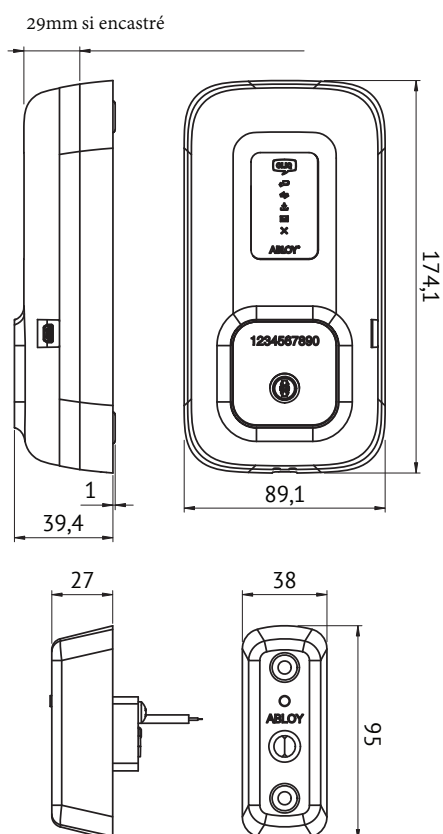

Description du produit

La borne d'actualisation murale et son lecteur déporté forment un appareil destiné à la mise à jour des clés CLIQ. La communication entre la borne, le serveur CLIQ™ Remote, et la clé PROTEC² CLIQ™ est chiffrée pour une sécurité maximale.

La borne d'actualisation murale avec lecteur déporté est composée de deux parties : la borne est installée en intérieur et le lecteur, qui est certifié IP53, est installé en extérieur, à côté de la porte d'entrée par exemple. La borne et le lecteur sont reliés par un câble d'une longueur de 2 mètres.

- Mise à jour à distance des historiques d'accès, des droits d'accès, des plannings et de la revalidation des clés.
- Longueur maximale du câble 2 mètres
- Spécifications de la borne intérieure identiques à celles du PDA100
- Les clés peuvent être mises à jour dans les deux appareils

Contenu de la livraison

- 1 borne d'actualisation murale
- 1 lecteur déporté mural
- 1 adaptateur USB pour la configuration de l'appareil
- 1 support de borne pour une fixation en surface du mur
- 1 support de borne pour une installation encastrée
- 1 schéma d'aide à l'installation