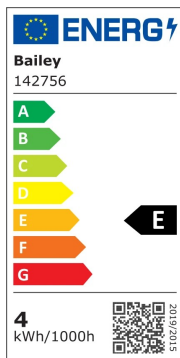

**LED FIL Safe G95 E27 4W (39W) 450lm 827 PC Clair**

Numéro d'article: 142756

BAI LED Filament Safe Globe G95 E27 4W 2700K Clair 450lm (39W) 230V-240V 320° 95x135mm IP44 Anti-brise Polycarbonate Party Lampe LED

**Attributs de Classification Générale**

Groupe ETIM	Lampes
Classe ETIM	Lampe LED
Nom	LED FIL Safe G95 E27 4W (39W) 450lm 827 PC Clair
Marque	Bailey
Série de produits	LED Filament safe
Type de produit	G95 E27 827 CL

## Attributs de classification

Socle	E27
Flux lumineux [lm]	450 - 450
Tension nominale [V]	220 - 240
Puissance de la lampe [W]	4 - 4
Température de couleur [K]	2700 - 2700
Diamètre [mm]	95
Longueur [mm]	135
Régulable	Non
Forme de la lampe	Sphère
Angle de rayonnement [°]	320 - 320
Couleur	Blanc
Finition verre/couvercle	Clair
Désignation de lampe	Autre
Indice de rendu des couleurs CRI	80-89
Type de tension	CA
Lampe à filament	Oui
Flux lumineux effectif selon IEC 62612 [lm]	450
Facteur de puissance cos phi	0.5
Efficacité lumineuse [lm/W]	113
Courant nominal [mA]	29 - 29
Couleur de la lumière selon EN 12464-1	Chaud <3 300 K
Couleur du boîtier	Incolore
Durée de vie nominale moyenne [h]	10000
Classe de protection (IP)	IP44
Cohérence des couleurs (McAdam-Ellipse)	SDCM6
Nombre minimal d'opérations de commutation	7500
Consommation d'énergie pondérée pour 1 000 heures [kWh]	4
Commande à distance possible	Non
Avec détecteur de mouvement	Non
Avec télécommande	Non
Sécurité photobiologique selon EN 62471	Autre
Compatible avec Apple HomeKit	Non
Compatible avec Google Assistant	Non
Compatible avec Amazon Alexa	Non
Compatible IFTTT	Non
Adapté à un ballast électronique	Non
Suitable for magnetic ballast	Non
Réglage phase descendante	Non
Réglage phase ascendante	Non
Réglage Touch and Dim	Non
Réglage Zigbee	Non