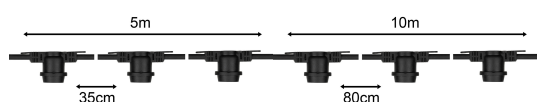

Accessoires complémentaires

141954
Guirlande 5M 10x E27 IP44

141336
Guirlande 10M 10x E27 IP44