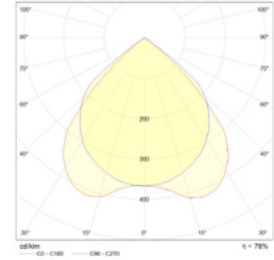

use lamp bulb data
utiliser les données de la lampe
gebruik lamp gegevens
Lampendaten verwenden
Χρησιμοποιήστε δεδομένα λαμπτήρων