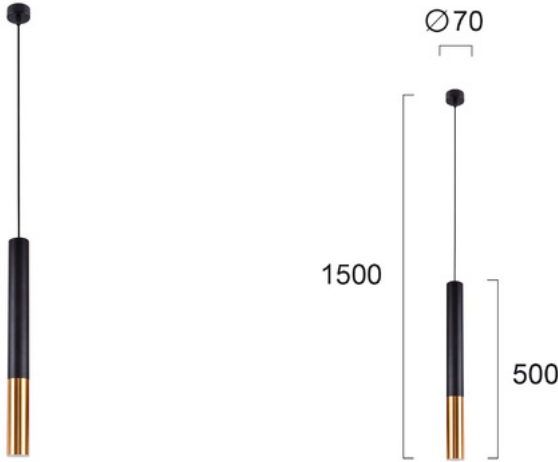

**TERZO LIGHT | Max**  
**V4236600**

**use lamp bulb data**  
*utiliser les données de la lampe*  
 gebruik lamp gegevens  
*Lampendaten verwenden*  
 Χρησιμοποιήστε δεδομένα λαμπτήρων

**Description du produit**

Apportez une touche tendance à votre intérieur grâce à ce luminaire, qui offre un éclairage de qualité et crée une ambiance chaleureuse et accueillante. La suspension bicolore noir et doré pour ampoules GU10 est le choix idéal pour sublimer votre maison.

**Données techniques générales**

Matériel de fabrication :	corps en métal
Couleur de finition :	Noir
Type de diffuseur :	
Fixation :	plafond
Indice de protection IP :	IP20
Indice de résistance aux chocs :	
Température de référence :	25°C
Température ambiante d'exercice :	-20°C > +50°C
Durée de vie minimum du luminaire Ta 40°C :	
Poids (Kg) :	1.40 Kg
Classe énergétique EC :	
Pays d'origine :	fabriqué en Chine

**Standards et Directives**

Garantie :	2 années
Certification produit :	CE

**Accessoires disponibles**

**Données techniques source lumineuse**

Nombre de sources lumineuses :	1
Type de source lumineuse :	Led GU10
Puissance maximale totale :	10 W
Température de couleur :	K
Indice de rendu de couleur :	
Flux lumineux source (lumens) :	
Rendement lumineux source :	0 lm/W
MacAdam step :	
Angle de diffusion °FWHM :	
Eclairage :	direct