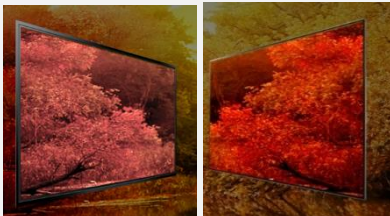

55NANO86

Technologie NanoCell

Le téléviseur NanoCell LG reproduit des couleurs pures en appliquant des nanoparticules d'environ 1 nm qui filtrent les couleurs ternes afin d'améliorer leur pureté. Il offre une expérience visuelle exceptionnelle.

Dolby Vision IQ & Dolby Atmos

Faites de votre maison un véritable cinéma grâce au Dolby Vision IQ qui ajuste la luminosité, la couleur et le contraste de l'écran en fonction du genre de contenu et des conditions d'éclairage de la pièce. Avec le Dolby Atmos, profitez d'un son qui voyage à travers la pièce et vous enveloppe pour une immersion plus vraie que nature.