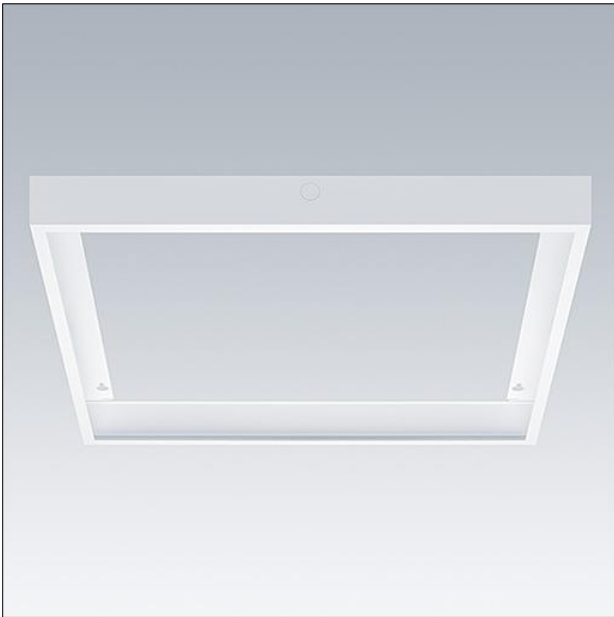

Kit de suspension

Kit de fixation en plafonnier pour les luminaires LED ANNA Vario 596 x 596 mm.

TE\_ANNA\_F\_60\_mount\_box\_persp.jpg

TE\_ANNAVARIO\_M\_SURF\_596.wmf