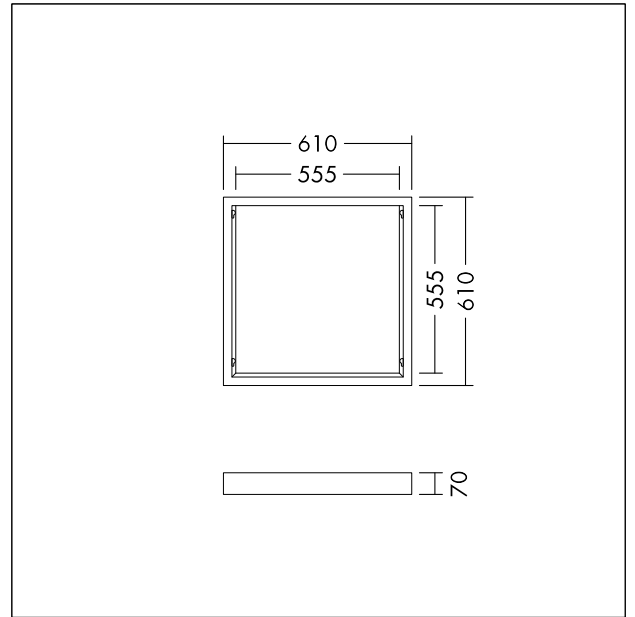

Kit de suspension

Kit de fixation en plafonnier pour les luminaires LED ANNA Vario 596 x 596 mm.

TE\_ANNA\_F\_60\_mount\_box\_persp.jpg

TE\_ANNAVARIO\_M\_SURF\_596.wmf