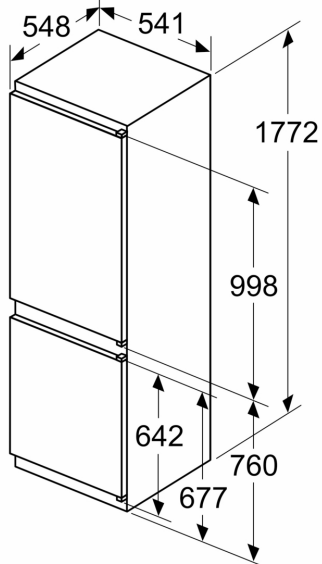

INFORMATIONS TECHNIQUES

- Encastrement H x L x P : 177.5 cm x 56 cm x 55 cm
- Dimensions (H x L x P) : 177.2 x 54.1 x 54.8 cm
- Classe climatique : SN-ST
- Charnières à droite, réversibles
- Voltage 220 - 240 V

Accessoires

- bac à glaçons, Casiers à oeufs

**Série 4, Réfrigérateur combiné
intégrable, 177.2 x 54.1 cm,
Charnières à glissières
KIV86VSE0**

mesures en mm

Mesures en mm

A: ≥ 560 mm (recommandé)
B: Prise

Les dimensions de porte de meuble indiquées
sont valables pour un joint de porte de 4 mm.

Mesures en mm