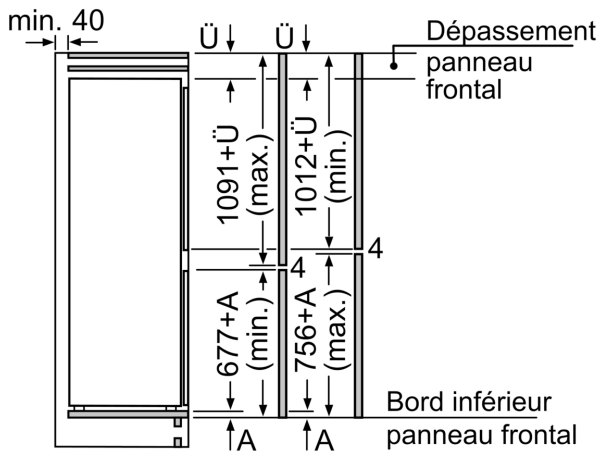

INFORMATIONS TECHNIQUES

- Encastrement H x L x P : 177.5 cm x 56 cm x 55 cm
- Dimensions (H x L x P) : 177.2 x 54.1 x 54.8 cm
- Classe climatique : SN-ST
- Charnières à droite, réversibles
- Voltage 220 - 240 V

Accessoires

- bac à glaçons, Casiers à oeufs

**Série 4, Réfrigérateur combiné
intégrable, 177.2 x 54.1 cm,
Charnières à glissières
KIV86VSE0**

mesures en mm

Mesures en mm

A: ≥ 560 mm (recommandé)
B: Prise

Les dimensions de porte de meuble indiquées
sont valables pour un joint de porte de 4 mm.

Mesures en mm