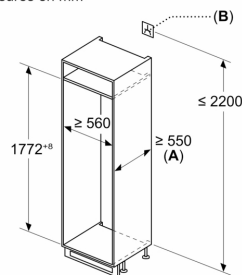

INFORMATIONS TECHNIQUES

- Encastrement H x L x P : 177.5 cm x 56 cm x 55 cm
- Dimensions (H x L x P) : 177.2 x 54.1 x 54.8 cm
- Classe climatique : SN-ST
- Charnières à droite, réversibles
- Voltage 220 - 240 V

Accessoires

- bac à glaçons, Casiers à oeufs

**Série 4, Réfrigérateur combiné
intégrable, 177.2 x 54.1 cm,
Charnières à glissières
KIV86VSE0**

mesures en mm

Mesures en mm

A: ≥ 560 mm (recommandé)
B: Prise

Les dimensions de porte de meuble indiquées
sont valables pour un joint de porte de 4 mm.

Mesures en mm