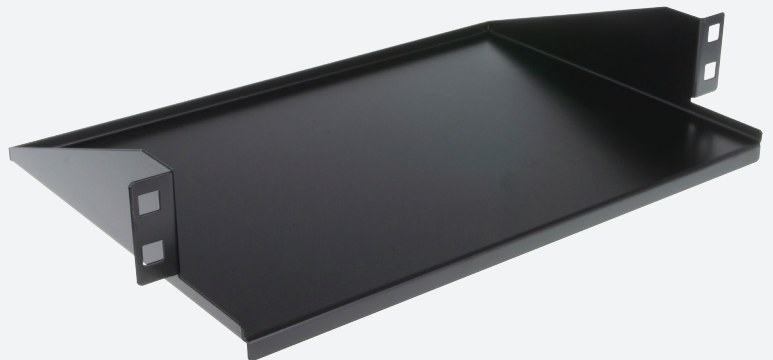

ETAGÈRE 14" FIXE 2 POINTS DE FIXATION POUR COF-FRET DE CÂBLAGE 14" SOBOX

GGM SOEF15UN

Etagère fixe 14" 1.5 U
2 Points de fixation
Prof 222 mm
Noir

Permet l'intégration de petits équipements non rackables.

RÉFÉRENCE

DESCRIPTION

GGM SOEF15UN

Etagère fixe 14" 1.5U, 2 points de fixation, prof 222 mm - Noir