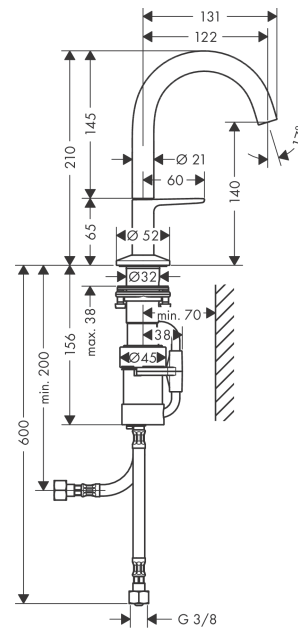

AXOR One

Mitigeur de lavabo 140 Select, bonde clic-clac

Finition: **Laiton brossé** Numéro d'article: **48010950**

Description

Caractéristiques

- comprenant: Mitigeur de lavabo, garniture de vidage
- ComfortZone: 140
- longueur du bec: 122 mm
- hauteur du bec: 140 mm
- variante de la poignée: Select
- type de jet: Jet Normal
- débit maximal sous 3 bar de pression: 5 l/min
- Cartouche Select avec contrôle de la température
- Bouton Select commande marche/arrêt
- limiteur de température réglable
- convient au chauffe-eau instantané
- garniture de vidage Push-Open G 1 ¼
- matériau de la garniture de vidage: métal
- eau froide en position de poignée centrée
- Taxonomie UE: max. 6 l/min - SC (Substantial Contribution)
- ACS 22 ACC LY 102, valide jusqu'au 28.02.2027

Détails de l'article

EAN

4059625370483

Technologie

Prix de design

Certificats / Eco-Responsabilité

Photo du produit

Plan géométral

AXOR One

Mitigeur de lavabo 140 Select, bonde clic-clac

Finition: **Laiton brossé** Numéro d'article: **48010950**

Schéma d'écoulement