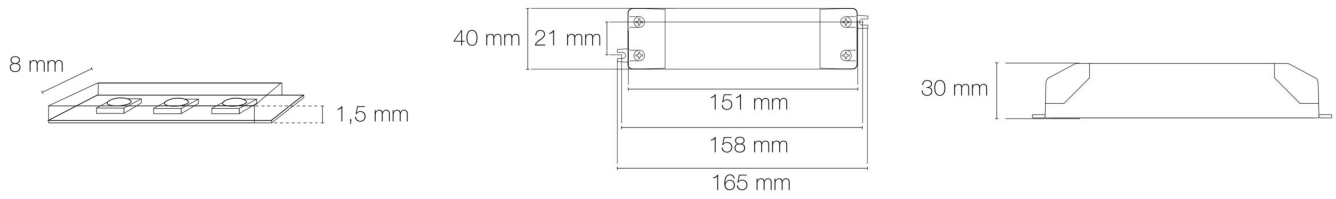

SCHÉMAS TECHNIQUES