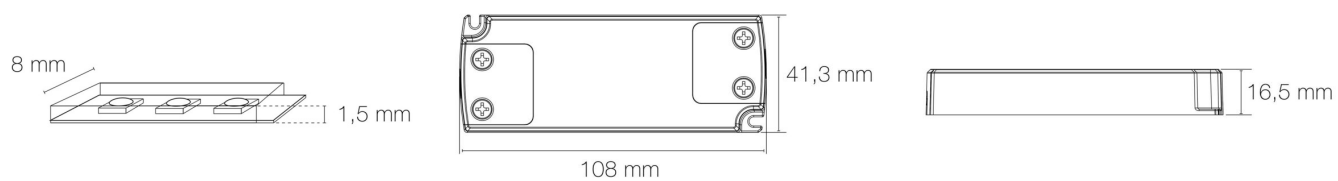

SCHÉMAS TECHNIQUES