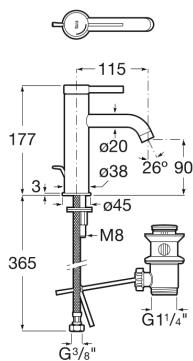

ONA

Mitigeur lavabo vidage auto cold start

DESSINS TECHNIQUES

CARACTÉRISTIQUES

- Economie d'eau et d'énergie
- Finition: Chromé
- Flexible d'alimentation: 3/8"
- Flexible d'alimentation inclus
- Lieux d'installation: Lavabo
- Ouverture centrale sur l'eau froide
- Type d'installation: Sur plan
- Type de robinetterie: Mitigeur
- Type de vidage: Vidage automatique
- Vidage automatique