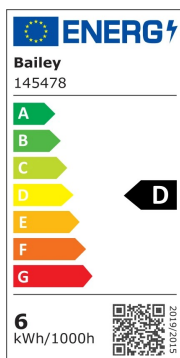

## LED EcoPlus A60 E27 5.5W (60W) 806lm 840 Opal

Numéro d'article: 145478

BAI EcoPlus LED Standard A60 E27 5.5W 4000K Opale 806lm (60W) 230V-240V 200° 60x110mm Lampe LED

La série EcoPlus de Bailey est un spin-off de la célèbre série Ecobasic. Lampes LED fonctionnelles avec technologie LED SMD et angle de faisceau de 200°. Depuis l'introduction des directives européennes EPREL en septembre 2021, de nombreuses lampes qui avaient auparavant une étiquette énergétique A, A+ ou A++ sont passées à l'étiquette énergétique E ou F. Elles consomment toujours beaucoup moins qu'une lampe halogène ou à incandescence et sont donc très durables par eux-mêmes, l'étiquette énergétique a été modifiée. Bailey ajoute un peu plus au degré de durabilité avec la série EcoPlus. La série EcoPlus a le label énergétique D. Convient pour une température ambiante de -15°C à +40°C.