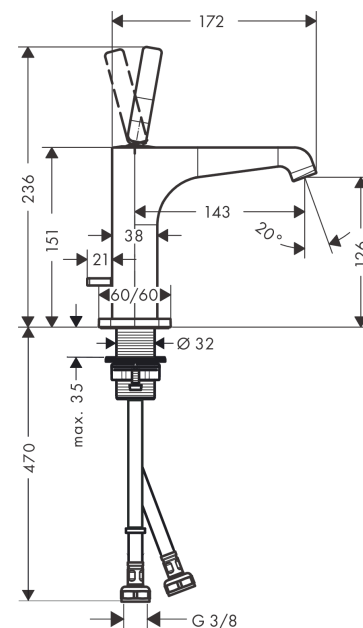

**AXOR Citterio E****Mitigeur de lavabo 130 avec tirette et vidage**Finition: **Noir mat** Numéro d'article: **36100670****Description****Caractéristiques**

- comprenant: mitigeur de lavabo, garniture de vidage
- ComfortZone: 130
- longueur du bec: 143 mm
- hauteur du bec: 126 mm
- variante de la poignée: poignée goupille
- type de jet: jet laminaire
- débit maximal sous 3 bar de pression: 5 l/min
- cartouche céramique
- convient au chauffe-eau instantané
- garniture de vidage à tirette incluse G 1/4
- Taxonomie UE: max. 6 l/min - SC (Substantial Contribution)
- ACS 22 ACC LY 612 France, valide jusqu'au 02.10.2027

**Détails de l'article**

EAN

4059625427507

**Technologie****Prix de design****Certificats / Eco-Responsabilité****Photo du produit****Plan géométral**

**AXOR Citterio E**

**Mitigeur de lavabo 130 avec tirette et vidage**

Finition: **Noir mat** Numéro d'article: **36100670**

**Schéma d'écoulement**

**AXOR Citterio E**

**Mitigeur de lavabo 130 avec tirette et vidage**

Finition: **Noir mat** Numéro d'article: **36100670**

**Vue éclatée**

Pos.	Description	Numéro d'article	GP	UE
1	rosace	92188340	96,42 €	1
2	joint torique 30x1,5	98433000	8,39 €	1
3	poignée	92189340	74,08 €	1
4	vis M6x6	97660000	8,39 €	1
5	écrou à six pans	95667000	27,95 €	1
6	cartouche cpl.	96339000	79,67 €	1
7	joint torique 21,95x1,78	95169000	8,39 €	1
8	adapteur pour cartouche	95289000	27,95 €	1
9	joint torique 26x2	98147000	8,39 €	1
10	mousseur laminaire M16,5x1 (5 l/min)	95382000	43,33 €	1
11	clé de montage	98987000	13,98 €	1
12	rosace	92190340	96,42 €	1
13	fixation cpl. (Ø 32)	13961000	27,95 €	1
14	anneau plastique	97548000	8,39 €	1
15	tirette	95128000	50,32 €	1
16	bouton d'inverseur	92197340	41,93 €	1
17	flexible de raccordement 600 mm M8x0,75 G3/8	96556000	27,95 €	1
18	joint torique 7x1,5	98422000	8,39 €	1
19	set de joint plat	95581000	11,18 €	1
a	rallonge 35mm pour fixation	13898000	79,67 €	1
b	vidage lavabo	51302340	167,05 €	1