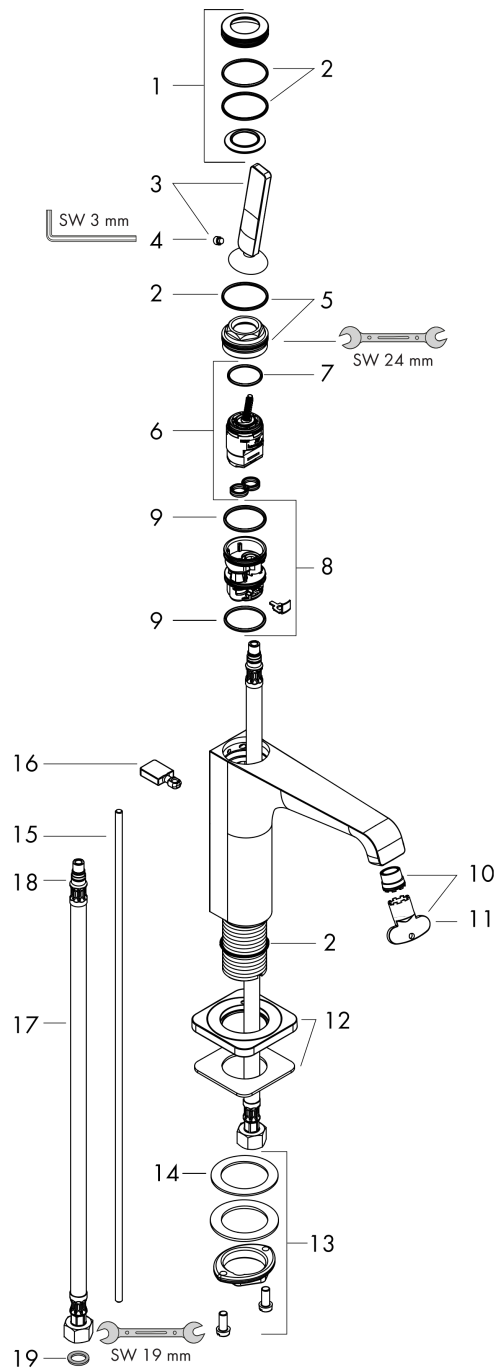

**AXOR Citterio E****Mitigeur de lavabo 130 avec tirette et vidage**Finition: **Noir mat** Numéro d'article: **36100670****Description****Caractéristiques**

- comprenant: mitigeur de lavabo, garniture de vidage
- ComfortZone: 130
- longueur du bec: 143 mm
- hauteur du bec: 126 mm
- variante de la poignée: poignée goupille
- type de jet: jet laminaire
- débit maximal sous 3 bar de pression: 5 l/min
- cartouche céramique
- convient au chauffe-eau instantané
- garniture de vidage à tirette incluse G 1/4
- Taxonomie UE: max. 6 l/min - SC (Substantial Contribution)
- ACS 22 ACC LY 612 France, valide jusqu'au 02.10.2027

Finition: **Noir mat** Numéro d'article: **36100670**

**Schéma d'écoulement**

**AXOR Citterio E**

**Mitigeur de lavabo 130 avec tirette et vidage**

Finition: **Noir mat** Numéro d'article: **36100670**

**Vue éclatée**

Année de construction: >07/22

**AXOR Citterio E****Mitigeur de lavabo 130 avec tirette et vidage**Finition: **Noir mat** Numéro d'article: **36100670****Liste des pièces détachées**

Année de construction: &gt;07/22

Pos.	Description	Numéro d'article	GP	UE
1	rosace	92188340	96,42 €	1
2	joint torique 30x1,5	98433000	8,39 €	1
3	poignée	92189340	74,08 €	1
4	vis M6x6	97660000	8,39 €	1
5	écrou à six pans	95667000	27,95 €	1
6	cartouche cpl.	96339000	79,67 €	1
7	joint torique 21,95x1,78	95169000	8,39 €	1
8	adapteur pour cartouche	95289000	27,95 €	1
9	joint torique 26x2	98147000	8,39 €	1
10	mousseur laminaire M16,5x1 (5 l/min)	95382000	43,33 €	1
11	clé de montage	98987000	13,98 €	1
12	rosace	92190340	96,42 €	1
13	fixation cpl. (Ø 32)	13961000	27,95 €	1
14	anneau plastique	97548000	8,39 €	1
15	tirette	95128000	50,32 €	1
16	bouton d'inverseur	92197340	41,93 €	1
17	flexible de raccordement 600 mm M8x0,75 G3/8	96556000	27,95 €	1
18	joint torique 7x1,5	98422000	8,39 €	1
19	set de joint plat	95581000	11,18 €	1
a	rallonge 35mm pour fixation	13898000	79,67 €	1
b	vidage lavabo	51302340	167,05 €	1