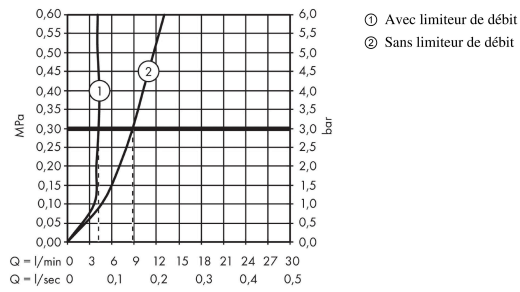

AXOR Citterio E

Mitigeur de lavabo 130 avec tirette et vidage

Finition: **Noir mat** Numéro d'article: **36100670**

Schéma d'écoulement