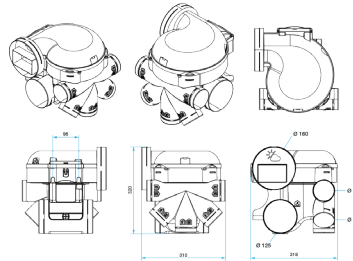

### Données générales

Références	Nombre de raccordements Ø 125 mm	Nombre de raccordements Ø 80 mm	Nombre de sanitaires maximum	Nombre de vitesses	Type de moteur
11033020	2	5	7	1	EC

Groupe de ventilation simple flux individuelle hygroréglable

## Données dimensionnelles

Références	H (mm)	L (mm)	P (mm)	Ø rejet (mm)	Poids (kg)
11033020	320	310	318	160	2,7

Encombrement en mm