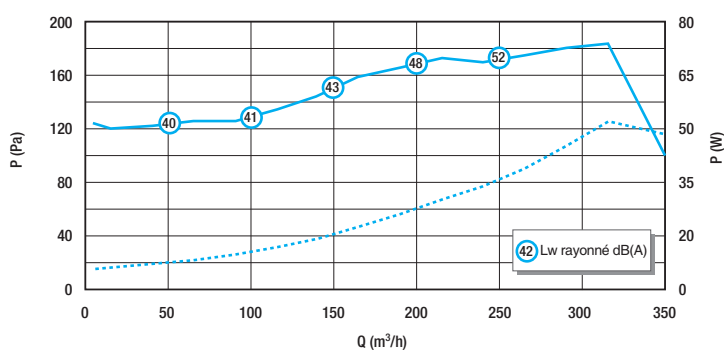

Courbes

Courbe aéraulique et acoustique EasyHOME Hygro Premium HP+