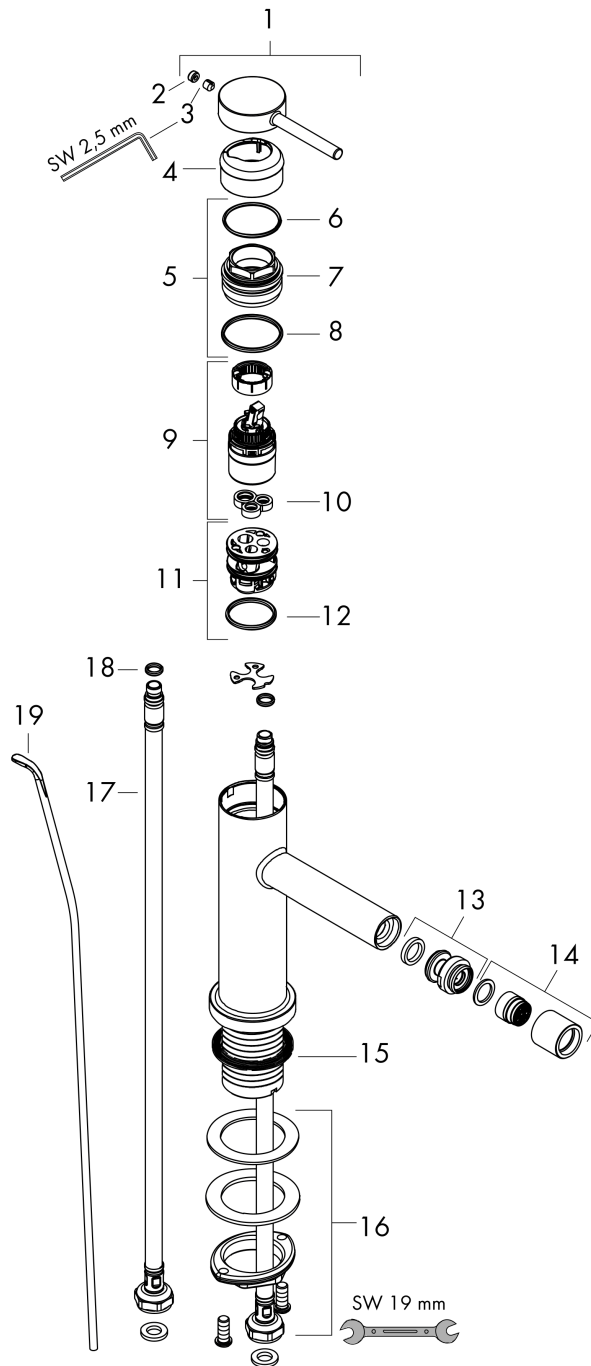

#### Photo du produit

#### Plan géométral

**Tecturis S**

**Mitigeur de bidet 100 avec tirette et vidage**

Finition: **Blanc mat** Numéro d'article: **73201700**

**Schéma d'écoulement**

**Tecturis S**  
**Mitigeur de bidet 100 avec tirette et vidage**  
 Finition: **Blanc mat** Numéro d'article: **73201700**

Vue éclatée

Année de construction: >06/23

**Tecturis S****Mitigeur de bidet 100 avec tirette et vidage**Finition: **Blanc mat** Numéro d'article: **73201700****Liste des pièces détachées**

Année de construction: &gt;06/23

Pos.	Description	Numéro d'article	GP	UE
1	poignée	94985700	74,08 €	1
2	cache vis	93735700	13,98 €	1
3	vis M5x5	98446000	8,39 €	1
4	rosace	94987700	32,14 €	1
5	écrou à six pans	94989000	13,98 €	1
6	joint torique 28x1,5	98421000	8,39 €	1
7	joint torique 25x1,5	98146000	11,18 €	1
8	joint torique 29x2	98391000	8,39 €	1
9	cartouche cpl.	93760000	93,64 €	1
10	joint	93383000	16,78 €	1
11	adapteur pour cartouche	95975000	13,98 €	1
12	joint torique 23x2	98398000	8,39 €	1
13	rotule	97362700	62,89 €	1
14	mousseur laminaire M16x1 (7 l/min)	97360700	62,89 €	1
15	manchon	98749000	11,18 €	1
16	fixation cpl. (Ø 32)	13961000	27,95 €	1
17	flexible de raccordement 600 mm M8x0,75 G3/8	96556000	27,95 €	1
18	joint torique 6,6x1,6	93019000	8,39 €	1
19	tirette	96657700	25,15 €	1
a	vidage lavabo	94139700	163,51 €	1