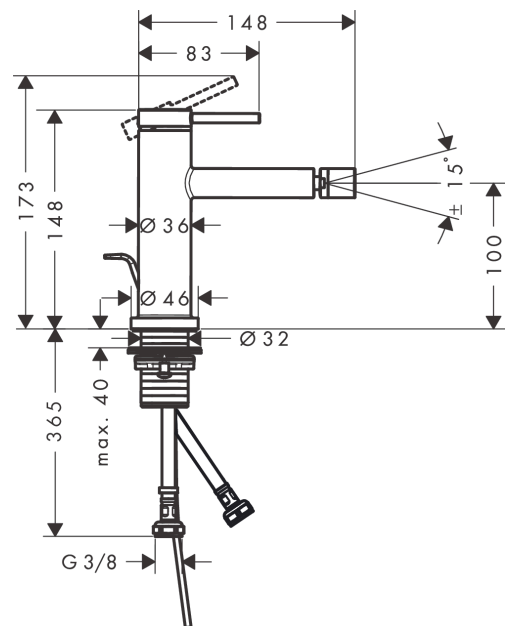

Plan géométral