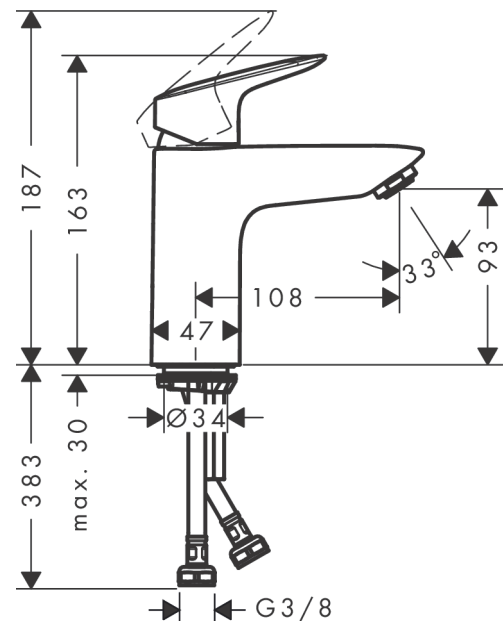

Plan géométral