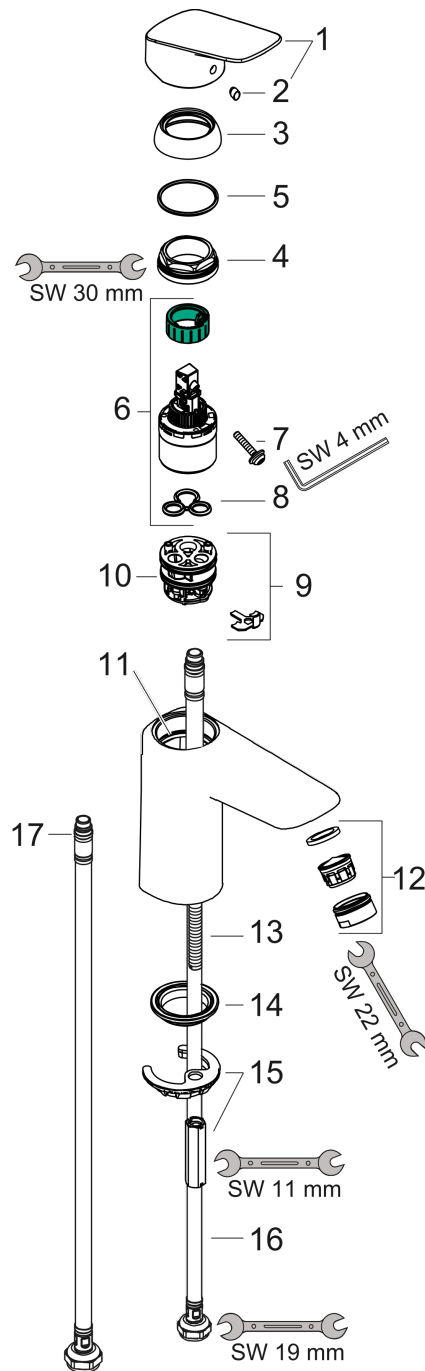

Logis

Mitigeur de lavabo Logis 100 CoolStart sans tirette ni vidage

Finition: **Noir mat** Numéro d'article: **71103670**

Vue éclatée

Année de construction: >06/23

Logis

Mitigeur de lavabo Logis 100 CoolStart sans tirette ni vidage

Finition: **Noir mat** Numéro d'article: **71103670**

Liste des pièces détachées

Année de construction: >06/23

Pos.	Description	Numéro d'article	GP	UE
1	poignée	92236670	96,42 €	1
2	cache vis	96338610	12,59 €	1
3	rosace	97406670	32,14 €	1
4	écrou à six pans	97209000	18,17 €	1
5	joint torique 32x2	98193000	8,39 €	1
6	cartouche cpl.	92730000	64,28 €	1
7	vis	95140000	11,18 €	1
8	joint	95008000	13,98 €	1
9	adapteur pour cartouche	98750000	16,78 €	1
10	joint torique 30x2	98186000	8,39 €	1
11	joint torique 35x2	92604000	11,18 €	1
12	mousseur M24x1 (5 l/min)	92372670	32,14 €	1
13	joint Ø 42	98722000	11,18 €	1
14	vis M8 x 68	97736000	11,18 €	1
15	fixation cpl.	96016000	33,54 €	1
16	flexible de raccordement 450 mm M8x0,75 G3/8	97206000	33,54 €	1
17	joint torique 6,6x1,6	93019000	8,39 €	1
18	tirette	96657670	25,15 €	1
a	vidage lavabo	92168670	62,89 €	1