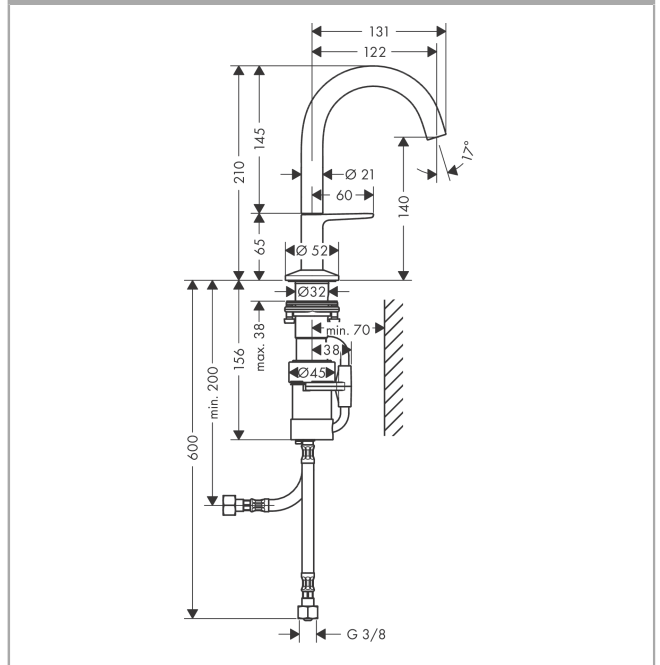

AXOR One

Mitigeur de lavabo 140 Select, bonde clic-clac

Finition: **Blanc mat** Numéro d'article: **48010700**

Description

Caractéristiques

- comprenant: Mitigeur de lavabo, garniture de vidage
- ComfortZone: 140
- longueur du bec: 122 mm
- hauteur du bec: 140 mm
- variante de la poignée: Select
- type de jet: Jet Normal
- débit maximal sous 3 bar de pression: 5 l/min
- Cartouche Select avec contrôle de la température
- Bouton Select commande marche/arrêt
- limiteur de température réglable
- convient au chauffe-eau instantané
- garniture de vidage Push-Open G 1 ¼
- matériau de la garniture de vidage: métal
- eau froide en position de poignée centrée
- Taxonomie UE: max. 6 l/min - SC (Substantial Contribution)
- ACS 22 ACC LY 102, valide jusqu'au 28.02.2027

Détails de l'article

EAN

4059625469965

Technologie

Prix de design

Certificats / Eco-Responsabilité

Photo du produit

Plan géométral

AXOR One
Mitigeur de lavabo 140 Select, bonde clic-clac
 Finition: **Blanc mat** Numéro d'article: **48010700**

Schéma d'écoulement