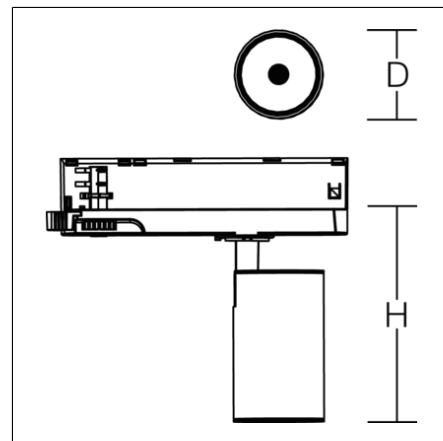

CALIDO CLICKBEAM mini

742297.003.1 | Anbaustrahler

Anbaustrahler
405185999249
D 50, H 125

Stromschiene an Decke
tiefschwarz, matt (RAL 9005)

LED-Anbaustrahler mit modernem Design in Zylinderform ohne sichtbare Kühlrippen. Gehäuse Aluminium-Strangpressprofil pulverbeschichtet. Abdeckung und Hebelarm Kunststoff. 356° horizontal dreh- und 90° vertikal schwenkbar. Thermobeständiger Kunststoffring schwarz. Hybrid-Optiksystem mit Polycarbonat-Linse und Reflektor Aluminium facettiert für besonders homogene Ausleuchtung. Spezielle Clickbeam-Linse geeignet für verschiedene Ausstrahlungswinkel. Mittels Druckmechanismus verstellbare Linsenposition zum Einstellen des Ausstrahlungswinkels. Schwarzer Frontring zur seitlichen Entblendung. UVA- und IR-freies Licht. Beste Farbwiedergabe $R_a > 90$. Mit Multi-Adapter für 3-Phasen-Stromschiene 230 V. Geeignet für Stromschiene an Decke. Betriebsgerät im Adapter integriert. Werkzeuglos montierbares Zubehör: Wabenraster.

Produktdaten

Durchmesser D	50 mm
Höhe H	125 mm
Gewicht	240 g
Lichtquelle	LED
Farbtemperatur	4000 K
Bemessungsleuchtenlichtstrom	1400 lm 1550 lm
Bemessungsleistung	12 W 12 W
Systemeffizienz	117 lm/W 129 lm/W
Blendungsbewertungsindex RUG (4H 8H)	19,7 21,5
Ausstrahlungswinkel	23° 37°
Lebensdauer	50000 h (L70/B50)
Farbwiedergabeindex	90
Farbkonsistenz	3 SDCM
Photobiologische Sicherheit nach EN 62471	Risikogruppe 1
Betriebsgerät	Konverter
Steuerung	on/off
Spannung	220 - 240 V / 50 Hz, 60 Hz
Leuchten an Sicherung B10A	33
Leuchten an Sicherung B16A	53
Leuchten an Sicherung C10A	53
Leuchten an Sicherung C16A	85
Einschaltstrom / Einschaltzeit	18 A / 3 μ s
CIE Flux Code / CEN Flux Code	94 99 100 100 100
Schutzart	IP 20
Schutzklasse	II
Glühdrahtprüfung	850 °C
Schlagfestigkeit	IK03
Umgebungstemperatur	-20 °C bis + 30 °C
Konformitätszeichen	CE