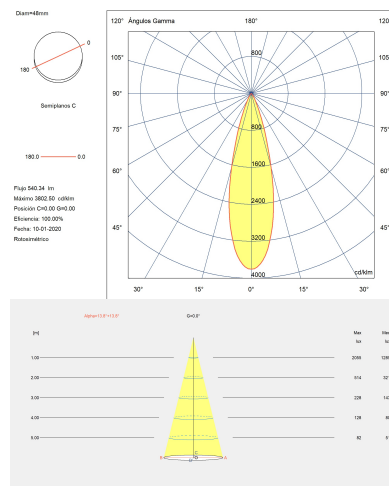

Play High Visual Confort Round Adjustable

LedsC4 Team

Downlight Play High Visual Confort Round Adjustable 6.4W Blanc chaud - 2 700 K CRI 92 27.7° Noir IP54 540lm

Caractéristiques techniques

- Puissance totale du luminaire: 6.4W
- Lumens réels: 540
- Lm/W réels: 84
- Température de couleur corrélée (CCT): Blanc chaud - 2 700 K
- Angle des lentilles/Réflecteur: MEDIUM 28°
- UGR: <=16
- Matière de la structure: Aluminium
- Finition structure: Noir
- Matière du diffuseur: PMMA
- Finition diffuseur: Transparent
- Appareillage nécessaire non fourni
- Tension/Fréquence: 9VDC/max.700mA
- Durée de vie: 50,000h L80B20
- Garantie: 5 ans

Caractéristiques luminotechniques

- Luminance C0°G65°: 49
- Luminance C90°G65°: 49
- CRI: 92
- MacAdam steps: 2
- Risque photobiologique: RG1

UGR		Douille	Quantité	Puissance source lumineuse (W)	Température de couleur corrélée (CCT)
S=0.250					
Plafond/Cavité	0.7	LED	1	6.4W	Blanc chaud - 2 700 K
Murs	0.5				
Plan De Travail	0.2				
Dimensions de la pièce	X=4H, Y=8H				
UGR transversal	10.4				
UGR longitudinal	10.4				

Play High Visual Confort Round Adjustable

LedsC4 Team

Downlight Play High Visual Confort Round Adjustable 6.4W Blanc chaud - 2 700 K CRI 92 27.7° Noir IP54 540lm

Logistique

x 12

Poids net (kg): 0.23

Poids emballé (kg): 0.39

Emballage: 220mm x 110mm x 150mm

Il se peut que l'image ne corresponde pas à la référence. LedsC4 se réserve le droit de modifier l'un des éléments qui composent le produit. Les données relatives au flux, à la puissance et à la température de couleur peuvent être modifiées par le fabricant.