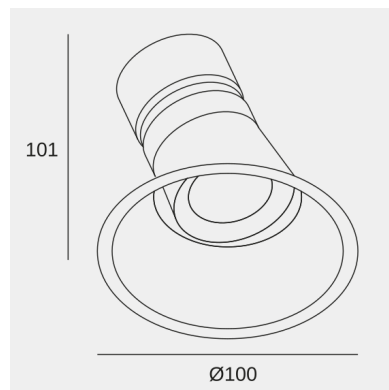

Play High Visual Confort Round Adjustable

LedsC4 Team

Downlight Play High Visual Confort Round Adjustable 6.4W Blanc chaud - 2 700 K CRI 92 27.7° Noir IP54 540lm

Caractéristiques techniques

- Puissance totale du luminaire: 6.4W
- Lumens réels: 540
- Lm/W réels: 84
- Température de couleur corrélée (CCT): Blanc chaud - 2 700 K
- Angle des lentilles/Réflecteur: MEDIUM 28°
- UGR: <=16
- Matière de la structure: Aluminium
- Finition structure: Noir
- Matière du diffuseur: PMMA
- Finition diffuseur: Transparent
- Appareillage nécessaire non fourni
- Tension/Fréquence: 9VDC/max.700mA
- Durée de vie: 50,000h L80B20
- Garantie: 5 ans

Caractéristiques luminotechniques

- Luminance C0°G65°: 49
- Luminance C90°G65°: 49
- CRI: 92
- MacAdam steps: 2
- Risque photobiologique: RG1

UGR		Douille	Quantité	Puissance source lumineuse (W)	Température de couleur corrélée (CCT)
S=0.250					
Plafond/Cavité	0.7	LED	1	6.4W	Blanc chaud - 2 700 K
Murs	0.5				
Plan De Travail	0.2				
Dimensions de la pièce	X=4H, Y=8H				
UGR transversal	10.4				
UGR longitudinal	10.4				

Play High Visual Confort Round Adjustable

LedsC4 Team

Downlight Play High Visual Confort Round Adjustable 6.4W Blanc chaud - 2 700 K CRI 92 27.7° Noir IP54 540lm

Logistique

x 12

Poids net (kg): 0.23

Poids emballé (kg): 0.39

Emballage: 220mm x 110mm x 150mm

Il se peut que l'image ne corresponde pas à la référence. LedsC4 se réserve le droit de modifier l'un des éléments qui composent le produit. Les données relatives au flux, à la puissance et à la température de couleur peuvent être modifiées par le fabricant.