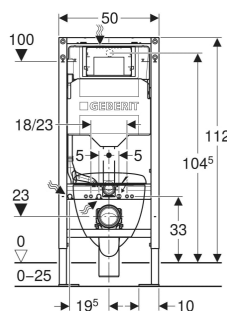

Bâti-pack® Geberit Duofix pour WC suspendu, 112 cm, avec réservoir à encastrer Sigma 12 cm, plaque de déclenchement Sigma20, ronde, WC suspendu Renova semi-caréné

UTILISATION

- Pour parois à montants en métal et en bois
- Pour montage dans des parois de cloison sèche monocoque
- Pour montage dans parois en applique à hauteur de local ou partielle
- Pour montage dans parois de séparation à hauteur du local
- Pour hauteur de chape de 0–25 cm

CARACTÉRISTIQUES

- Série 2025
- Avec tôle d'extraction pour fixation latérale au-dessus de l'élément sur des profilés en métal ou en bois ou sur des montants pour hauteur du local Geberit Duofix
- Trou de fixation alternative pour fixation murale
- Avec grandes plaques de pied, pour un meilleur transfert des forces dans le sol
- Plaque de pied avec vis de réglage pour l'alignement
- Pieds supports galvanisés, protégés contre la corrosion, antidérapants
- Coude de raccordement pour différentes positions en profondeur, à monter sans outils, plage de réglage 45 mm
- Coude de raccordement rotatif pour tubulure pour sortie horizontale vers l'arrière

CARACTÉRISTIQUES TECHNIQUES

Pression dynamique	0.1–10 bar
Température max. de l'eau	25 °C
Volume de chasse, réglage d'usine	6 / 3 l
Grand volume de chasse, plage de réglage	4 / 4.5 / 6 / 7.5 l
Petit volume de chasse, plage de réglage	2–4 l
Forme des touches	rond