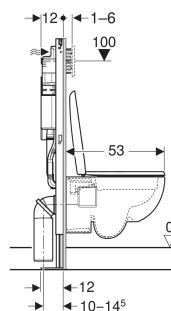

Bâti-pack® Geberit Duofix pour WC suspendu, 112 cm, avec réservoir à encastrer Sigma 12 cm, plaque de déclenchement Sigma20, ronde, WC suspendu Renova semi-caréné

UTILISATION

- Pour parois à montants en métal et en bois
- Pour montage dans des parois de cloison sèche monocoque
- Pour montage dans parois en applique à hauteur de local ou partielle
- Pour montage dans parois de séparation à hauteur du local
- Pour hauteur de chape de 0–25 cm

CARACTÉRISTIQUES

- Série 2025
- Avec tôle d'extraction pour fixation latérale au-dessus de l'élément sur des profilés en métal ou en bois ou sur des montants pour hauteur du local Geberit Duofix
- Trou de fixation alternative pour fixation murale
- Avec grandes plaques de pied, pour un meilleur transfert des forces dans le sol
- Plaque de pied avec vis de réglage pour l'alignement
- Pieds supports galvanisés, protégés contre la corrosion, antidérapants
- Coude de raccordement pour différentes positions en profondeur, à monter sans outils, plage de réglage 45 mm
- Coude de raccordement rotatif pour tubulure pour sortie horizontale vers l'arrière

- Réservoir à encastrer Geberit Sigma 12 cm, isolé contre la condensation
- Pour déclenchement frontal, adapté au rinçage simple touche, rinçage double touche et le rinçage interrompable
- Post-rinçage immédiat possible avec réglage d'usine
- Travaux de montage et d'entretien sur les réservoirs à encastrer sans outils
- Alimentation à l'arrière ou par le haut au centre
- Boîtier de réservation pour trappe de visite ajustable, protège de l'humidité et de la saleté
- Avec fourreau pour conduite d'alimentation pour WC lavants Geberit AquaClean et pour câble de raccordement
- Possibilité de fixation pour le raccordement électrique et le boîtier Power & Connect